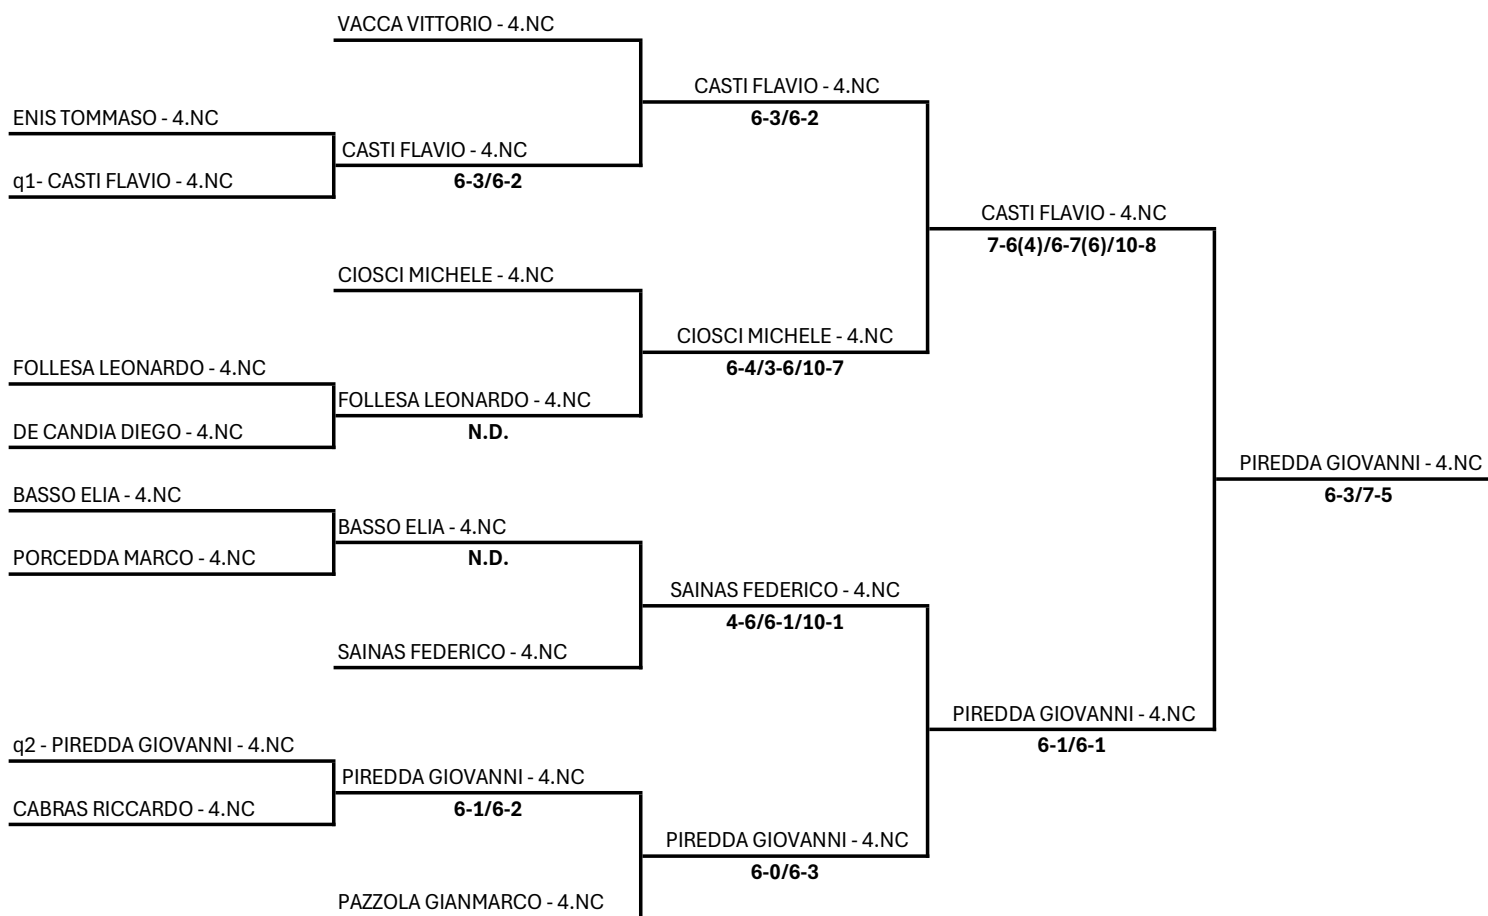

Singolare Maschile Under 10 - Tabellone Finale

14/03/2026 - 22/03/2026 iscritti n° 10

Tabellone compilato il 12/03/2026 alle ore 16:05 e subito esposto

Il Giudice Arbitro compilatore dei tabelloni: DE MONTIS ALESSANDRO

Il Giudice Arbitro: ARIU LUCA