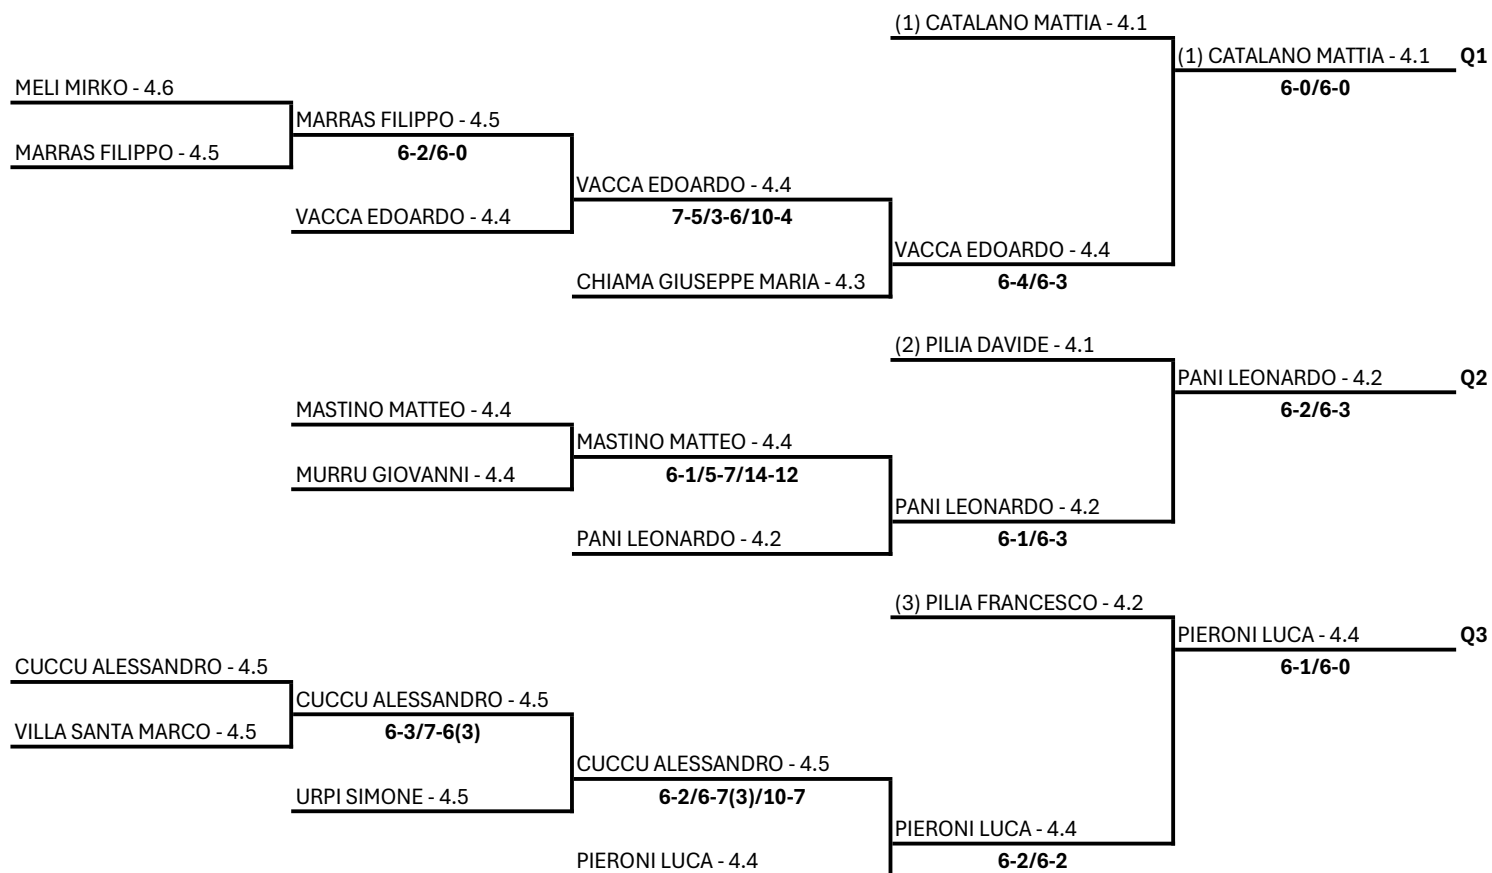

Tabellone compilato il 12/03/2026 alle ore 16:31 e subito esposto

Il Giudice Arbitro compilatore dei tabelloni: DE MONTIS ALESSANDRO

Il Giudice Arbitro: ARIU LUCA