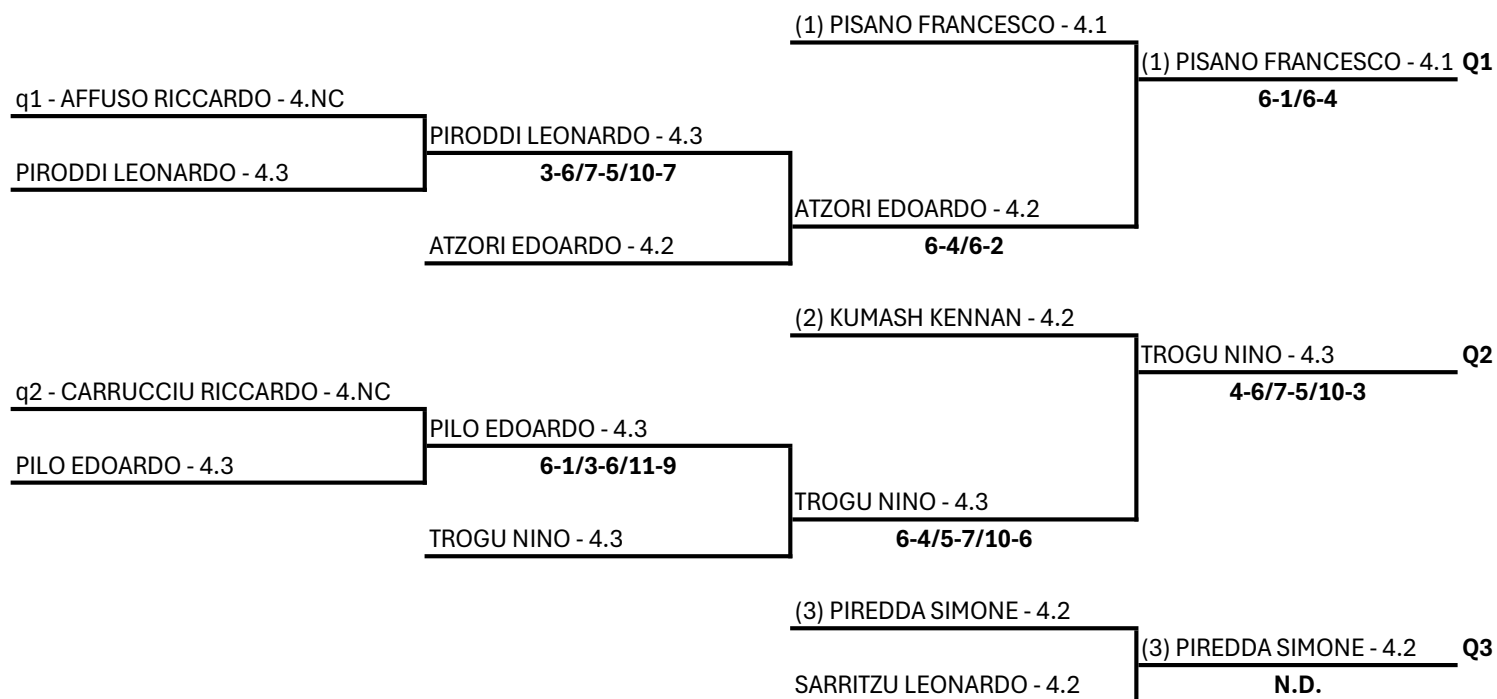

Tabellone compilato il 12/03/2026 alle ore 16:13 e subito esposto

Il Giudice Arbitro compilatore dei tabelloni: DE MONTIS ALESSANDRO

Il Giudice Arbitro: ARIU LUCA