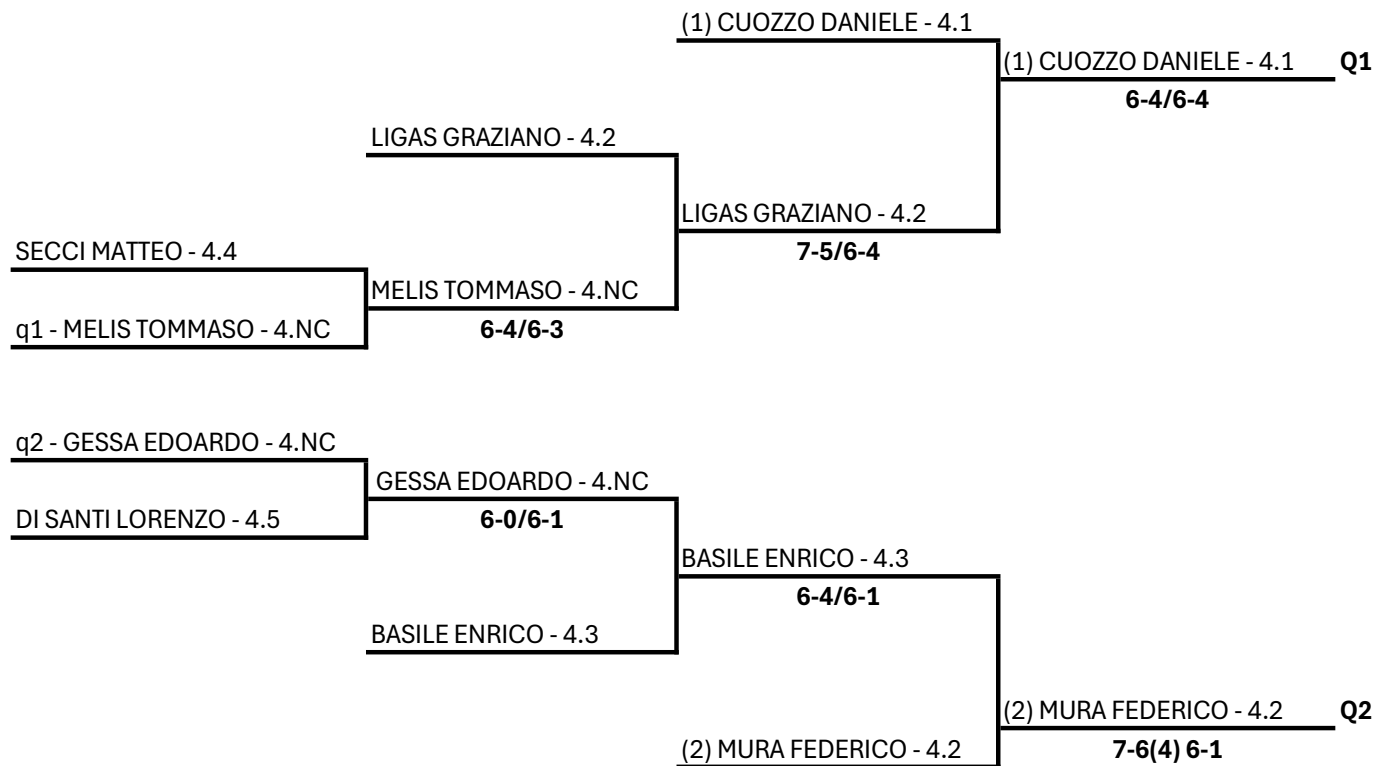

Tabellone compilato il 12/03/2026 alle ore 16:45 e subito esposto

Il Giudice Arbitro compilatore dei tabelloni: DE MONTIS ALESSANDRO

Il Giudice Arbitro: ARIU LUCA