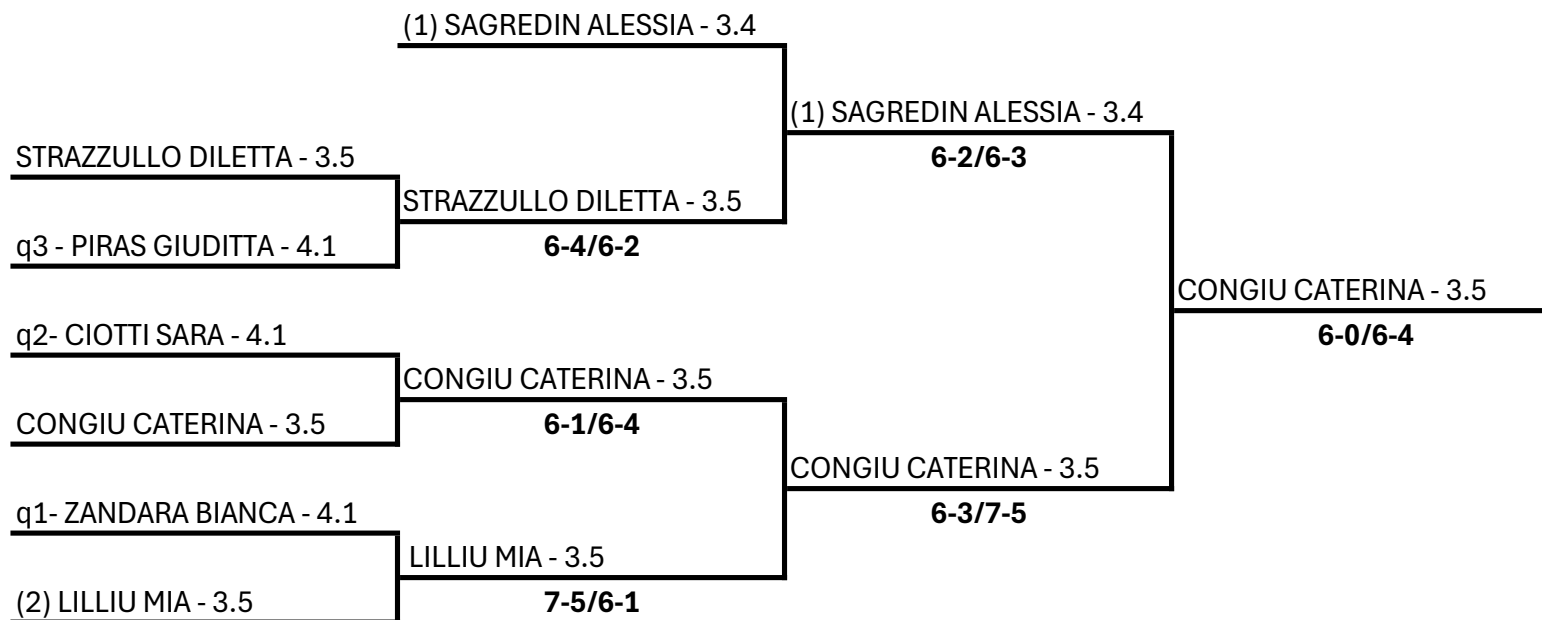

Singolare Femminile Under 14 LIM. 4.NC - 3.1 - Tabellone Finale

14/03/2026 - 22/03/2026 iscritti n° 4

Tabellone compilato il 12/03/2026 alle ore 15:45 e subito esposto

Il Giudice Arbitro compilatore dei tabelloni: DE MONTIS ALESSANDRO

Il Giudice Arbitro: ARIU LUCA