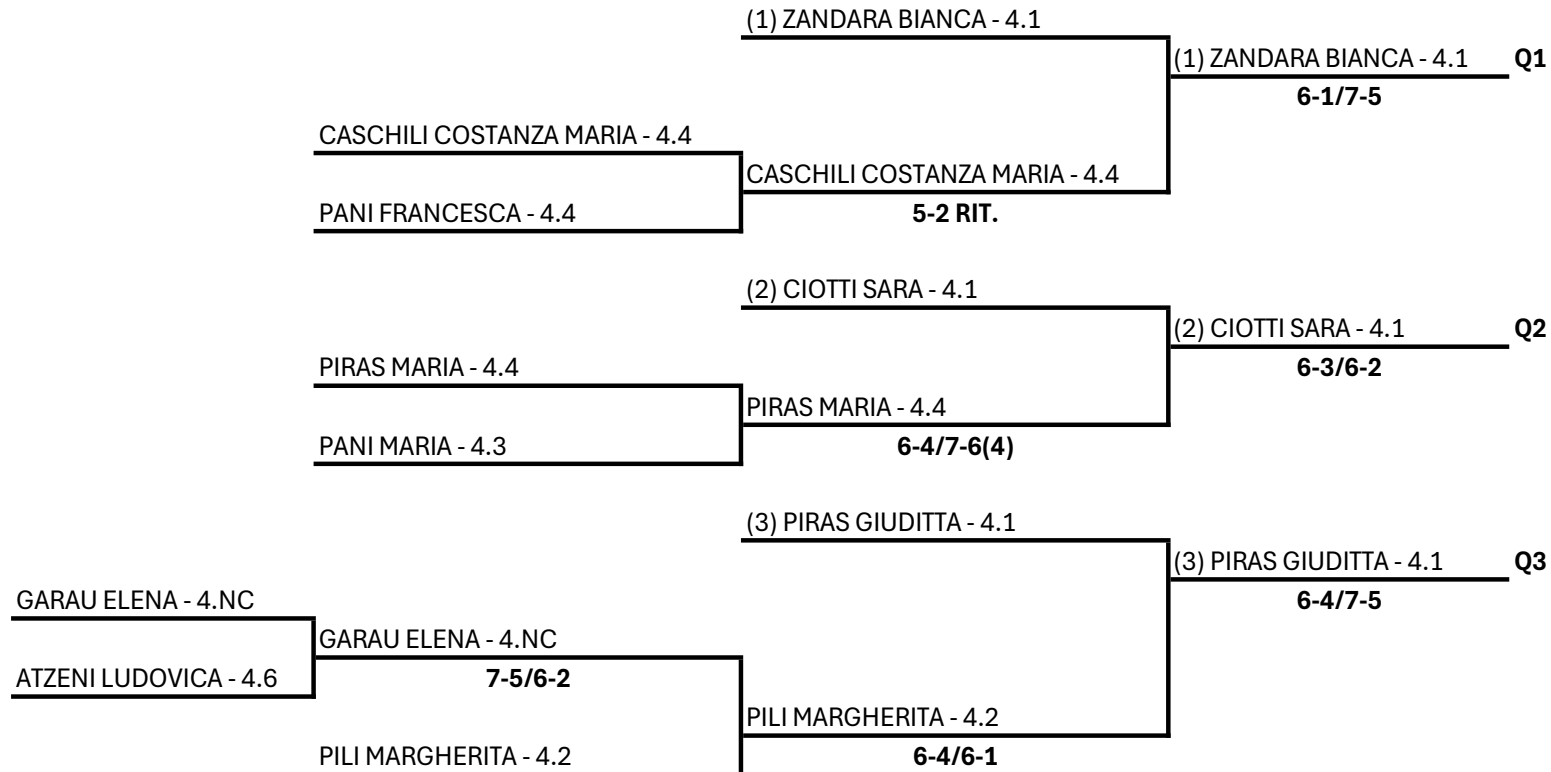

Singolare Femminile Under 14 LIM. 4.NC - 3.1 - Sezione Quarta

14/03/2026 - 22/03/2026 iscritti n° 10

Tabellone compilato il 12/03/2026 alle ore 15:41 e subito esposto

Il Giudice Arbitro compilatore dei tabelloni: DE MONTIS ALESSANDRO

Il Giudice Arbitro: ARIU LUCA