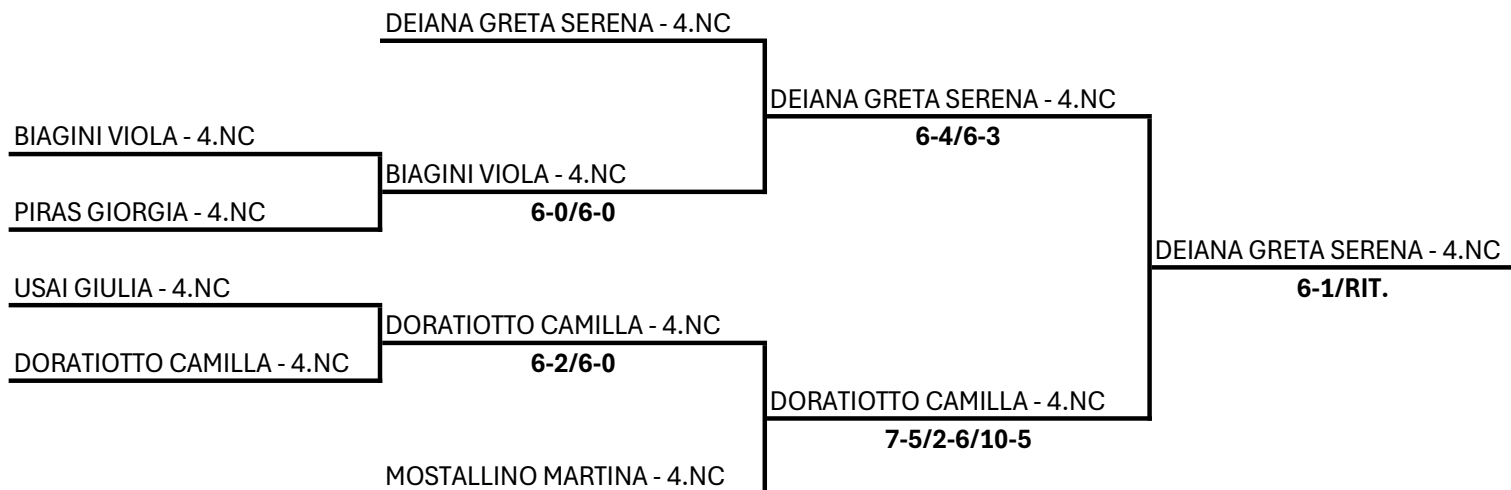

SS DILETTANTISTICA POGGIO SPORT VILLAGE A R.L. -
SAR26 - T21- TENNIS TROPHY FITP KINDER JOY OF MOVING 2026

Singolare Femminile Under 10 - Tabellone Finale

14/03/2026 - 22/03/2026 iscritti n° 6

Tabellone compilato il 12/03/2026 alle ore 15:01 e subito esposto

Il Giudice Arbitro compilatore dei tabelloni: DE MONTIS ALESSANDRO

Il Giudice Arbitro: ARIU LUCA