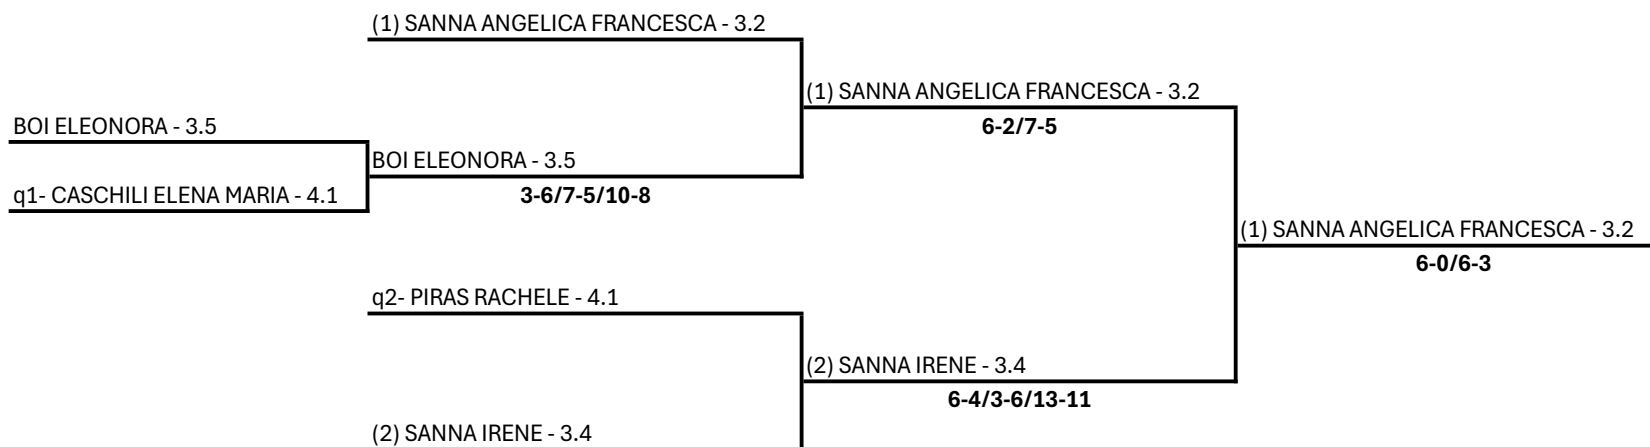

Singolare Femminile Under 16 LIM. 4.NC - 2.8 - Tabellone Finale

14/03/2026 - 22/03/2026 iscritti n° 3

Tabellone compilato il 12/03/2026 alle ore 15:08 e subito esposto

Il Giudice Arbitro compilatore dei tabelloni: DE MONTIS ALESSANDRO

Il Giudice Arbitro: ARIU LUCA