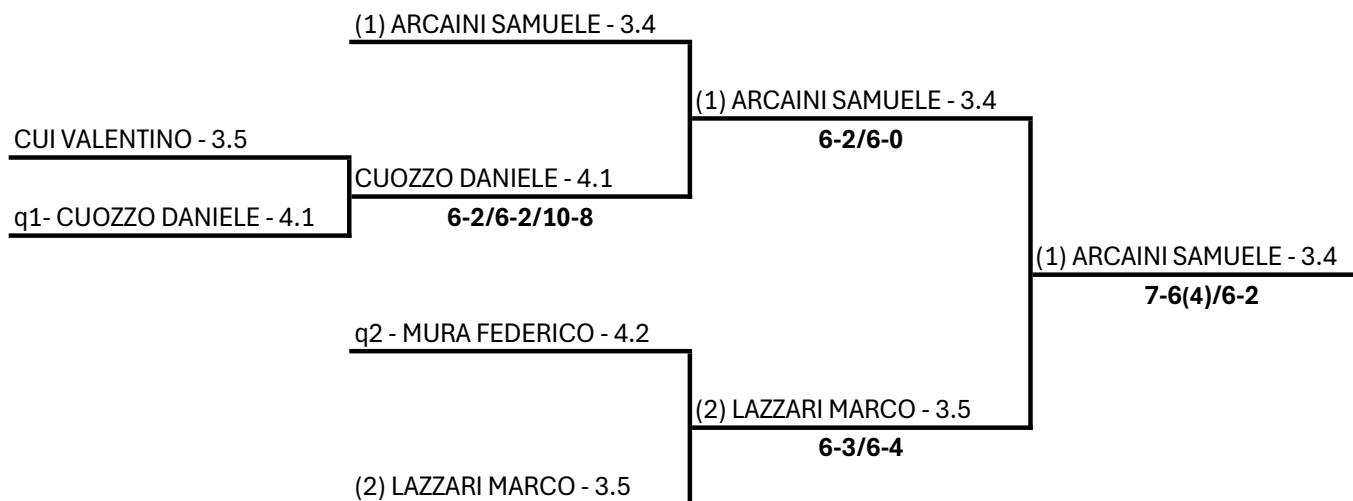

SS DILETTANTISTICA POGGIO SPORT VILLAGE A R.L. -
SAR26 - T21- TENNIS TROPHY FITP KINDER JOY OF MOVING 2026

Singolare Maschile Under 14 LIM. 4.NC - 3.1 - Tabellone Finale

14/03/2026 - 22/03/2026 iscritti n° 3

Tabellone compilato il 12/03/2026 alle ore 16:49 e subito esposto

Il Giudice Arbitro compilatore dei tabelloni: DE MONTIS ALESSANDRO

Il Giudice Arbitro: ARIU LUCA