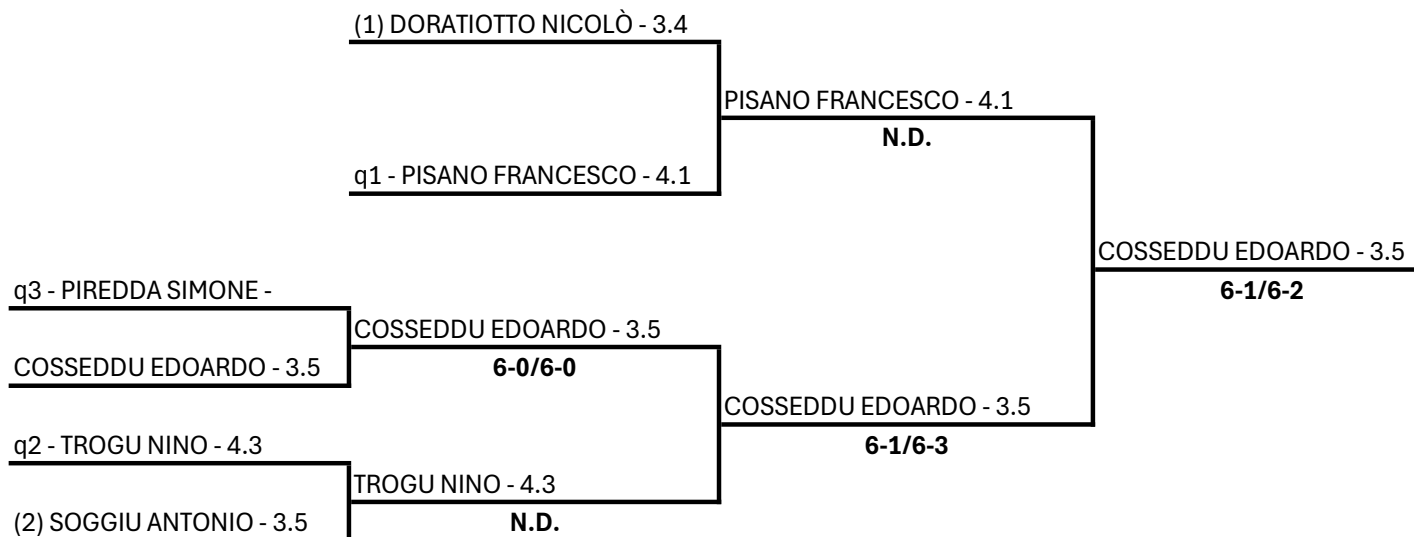

SS DILETTANTISTICA POGGIO SPORT VILLAGE A R.L. -
SAR26 - T21- TENNIS TROPHY FITP KINDER JOY OF MOVING 2026

Singolare Maschile Under 13 LIM. 4.NC - 3.3 - Tabellone Finale

14/03/2026 - 22/03/2026 iscritti n° 3

Tabellone compilato il 12/03/2026 alle ore 16:15 e subito esposto

Il Giudice Arbitro compilatore dei tabelloni: DE MONTIS ALESSANDRO

Il Giudice Arbitro: ARIU LUCA