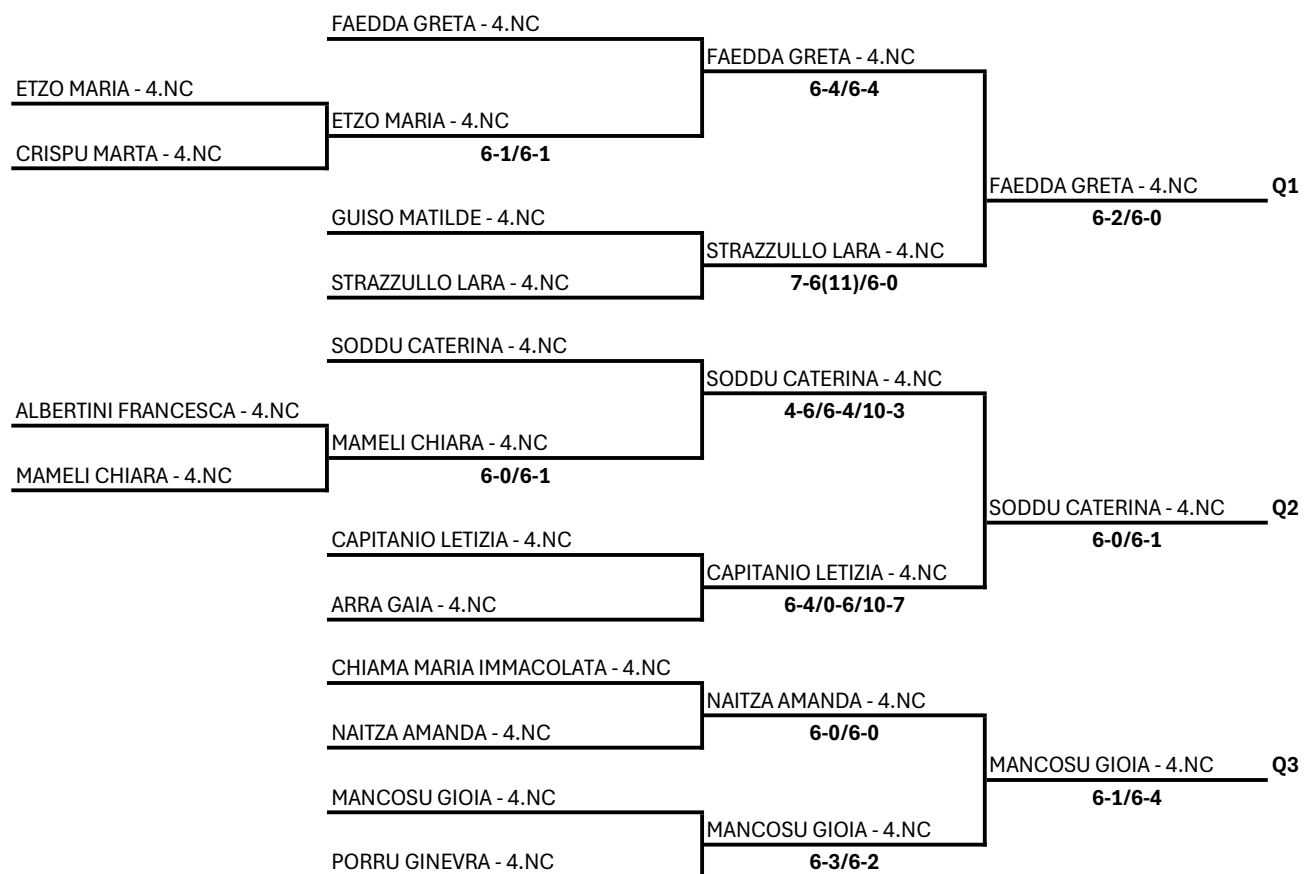

Singolare Femminile Under 12 LIM. 4.NC - 3.4 - Sezione 4.NC

14/03/2026 - 22/03/2026 iscritti n° 14

Tabellone compilato il 12/03/2026 alle ore 15:35 e subito esposto

Il Giudice Arbitro compilatore dei tabelloni: DE MONTIS ALESSANDRO

Il Giudice Arbitro: ARIU LUCA