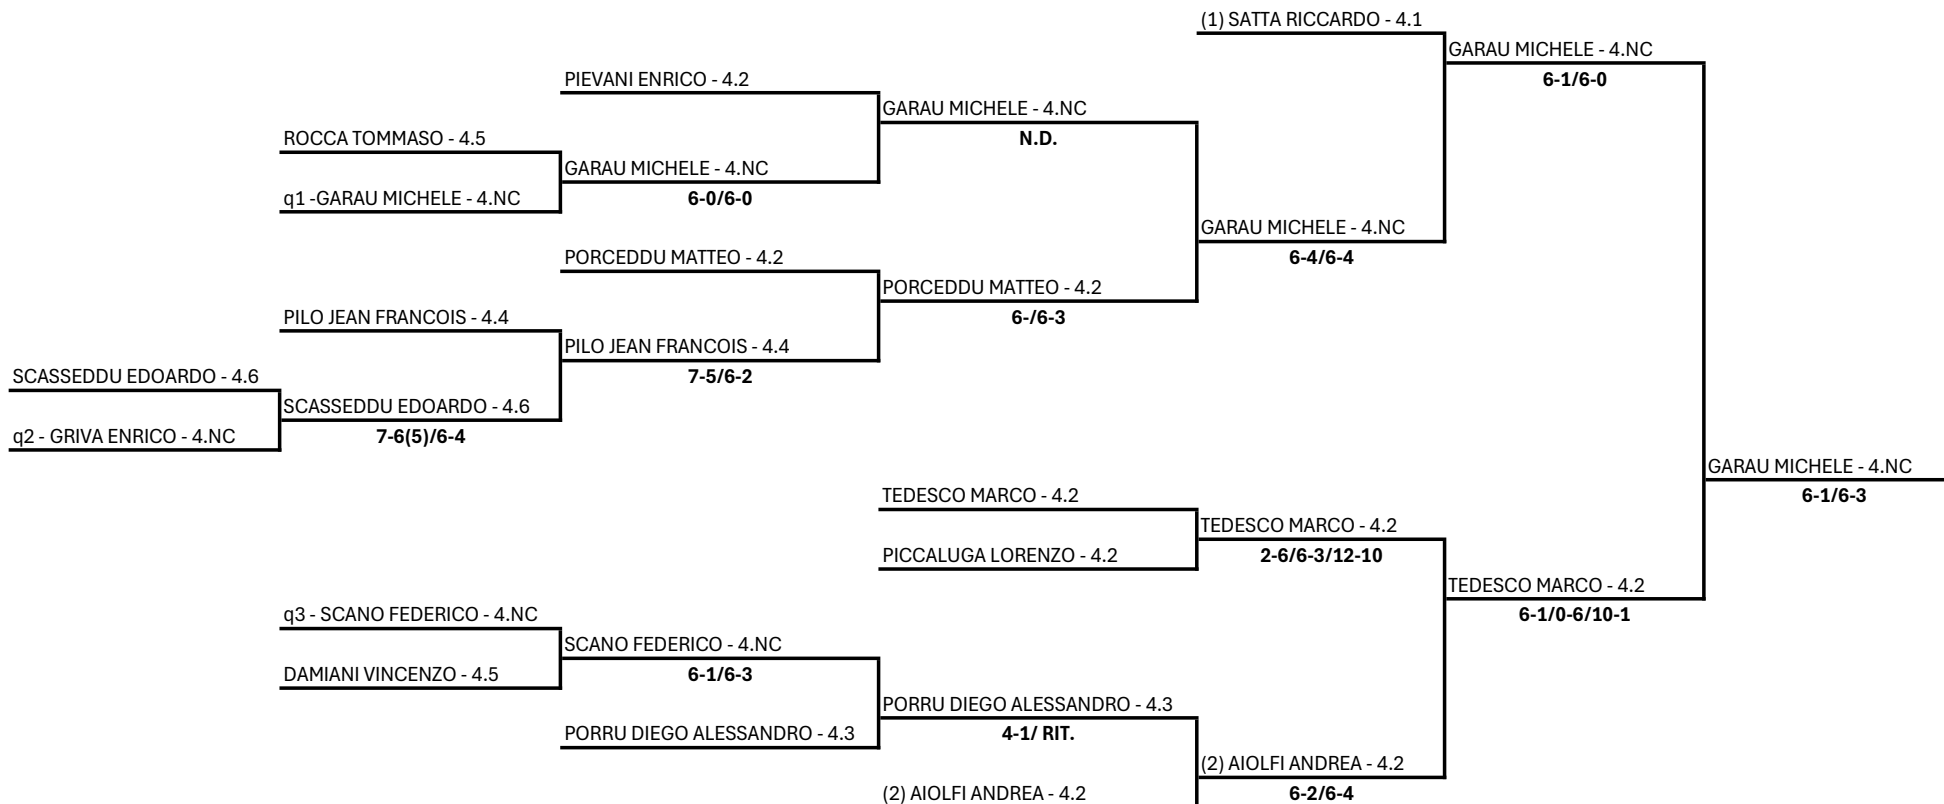

Tabellone compilato il 12/03/2026 alle ore 17:00 e subito esposto

Il Giudice Arbitro compilatore dei tabelloni: DE MONTIS ALESSANDRO

Il Giudice Arbitro: ARIU LUCA