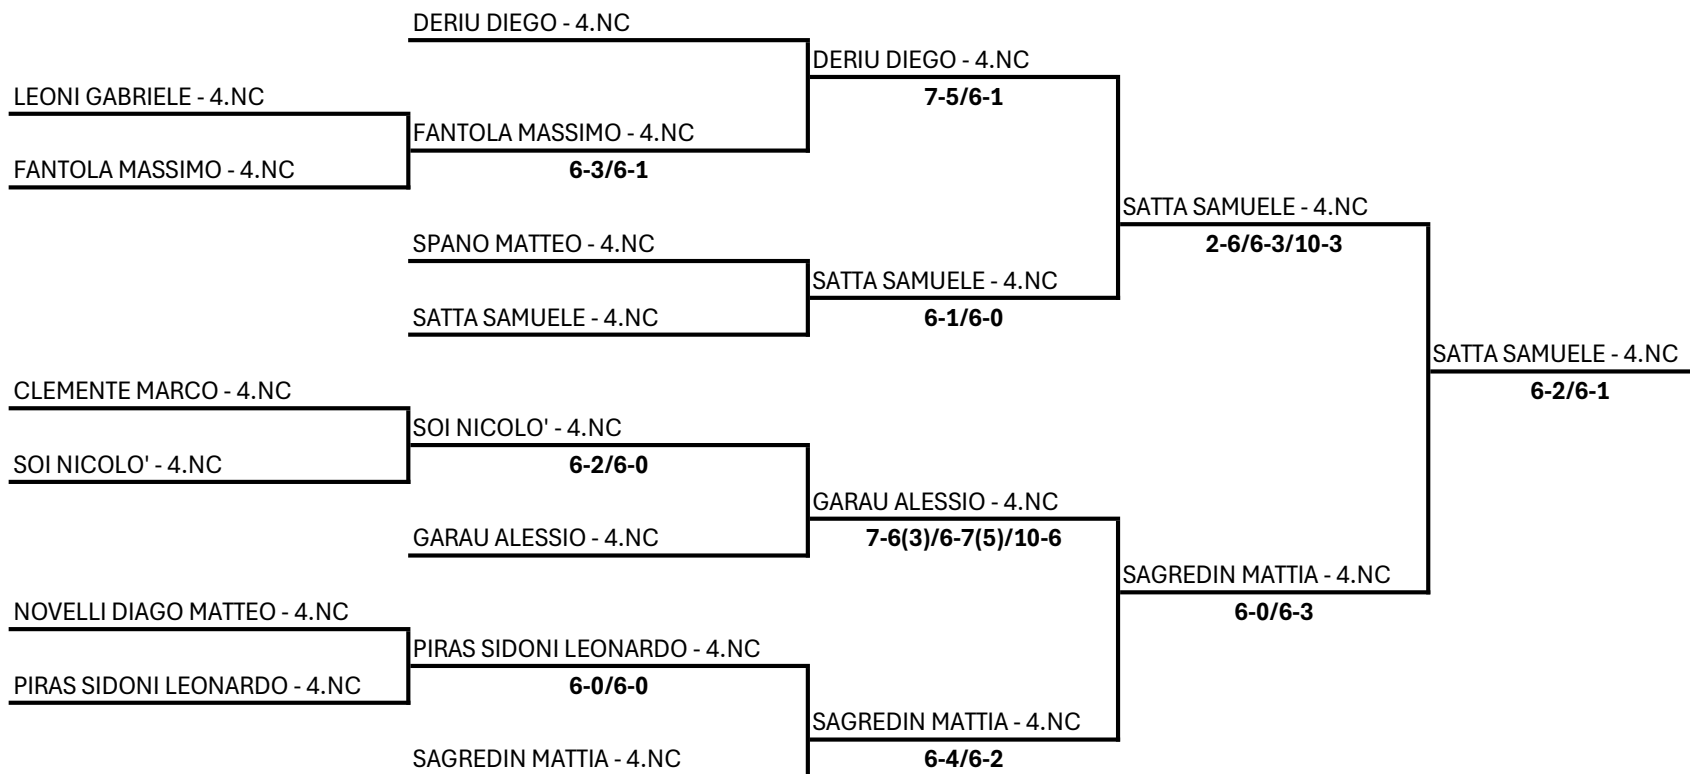

Singolare Maschile Under 11 LIM. 4.NC - 4.2 - Tabellone Finale

14/03/2026 - 22/03/2026 iscritti n° 11

Tabellone compilato il 12/03/2026 alle ore 15:54 e subito esposto

Il Giudice Arbitro compilatore dei tabelloni: DE MONTIS ALESSANDRO

Il Giudice Arbitro: ARIU LUCA