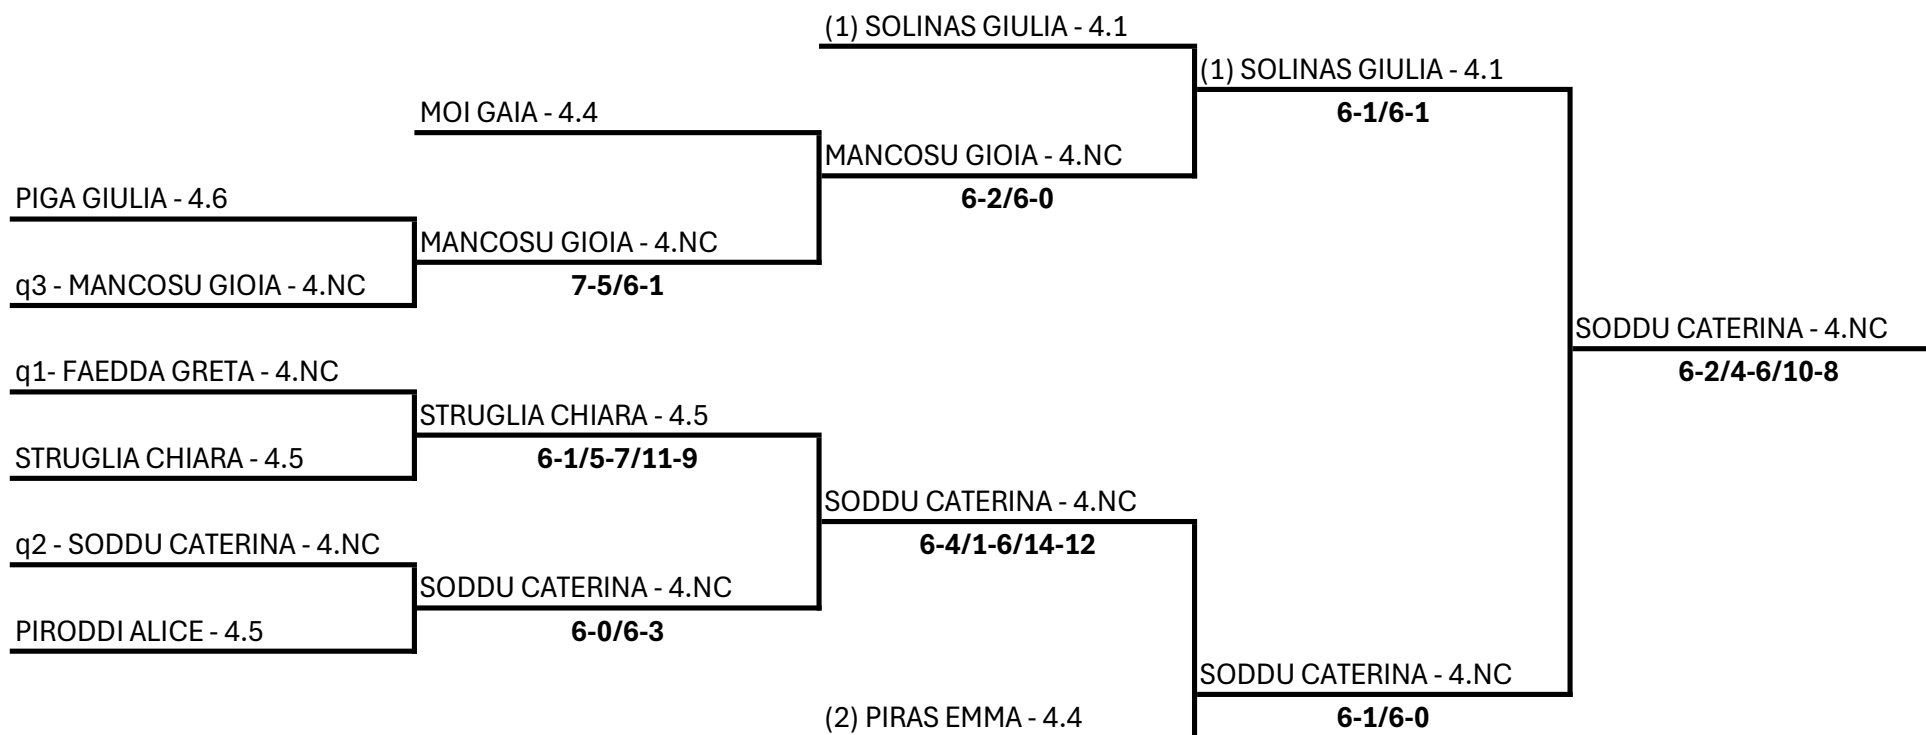

Singolare Femminile Under 12 LIM. 4.NC - 3.4 - Tabellone Finale

14/03/2026 - 22/03/2026 iscritti n° 6

Tabellone compilato il 12/03/2026 alle ore 15:38 e subito esposto

Il Giudice Arbitro compilatore dei tabelloni: DE MONTIS ALESSANDRO

Il Giudice Arbitro: ARIU LUCA