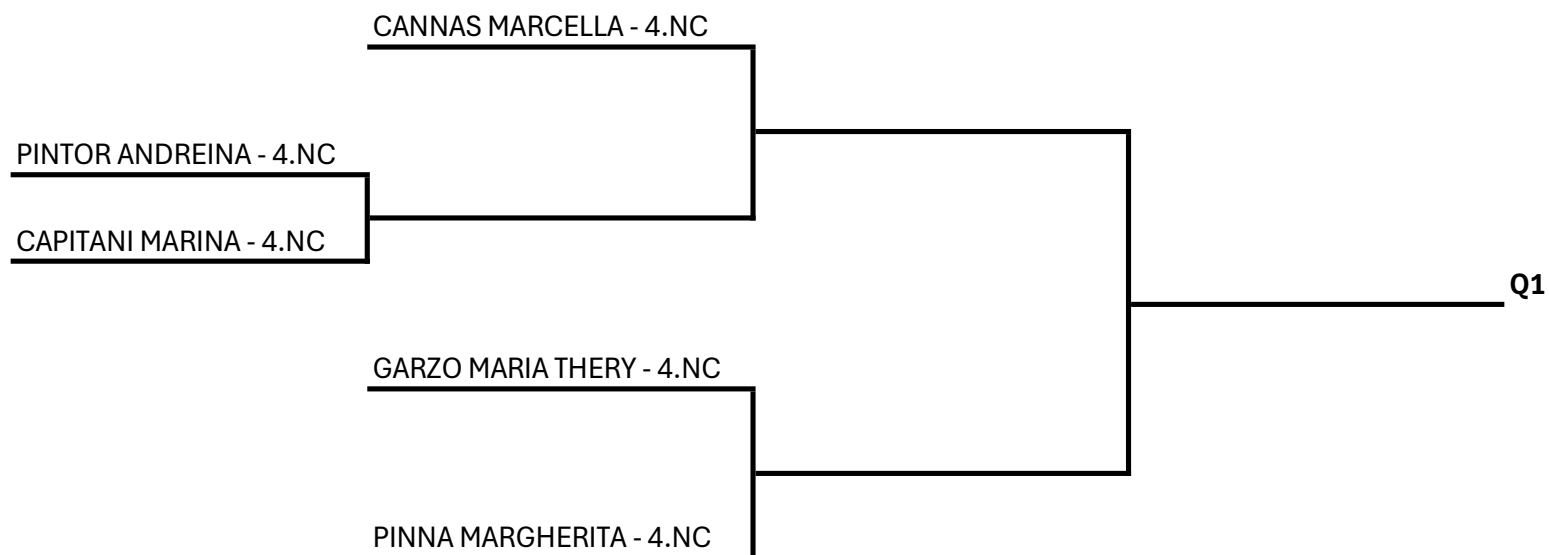

Singolare Femminile Open LIM. 4.NC - 4.1 - Sezione 4.NC

25/10/2025 - 02/11/2025 iscritti n° 5

Tabellone compilato il 23/10/2025 alle ore 15:31 e subito esposto

Il Giudice Arbitro: DE MONTIS ALESSANDRO

**SS DILETTANTISTICA POGGIO SPORT VILLAGE A R.L. -
SAR25 - PREQUALIFICAZIONI INTERNAZIONALI BNL D'ITALIA 2025/2026 - TORNEI IV
CATEGORIA CAGLIARI**