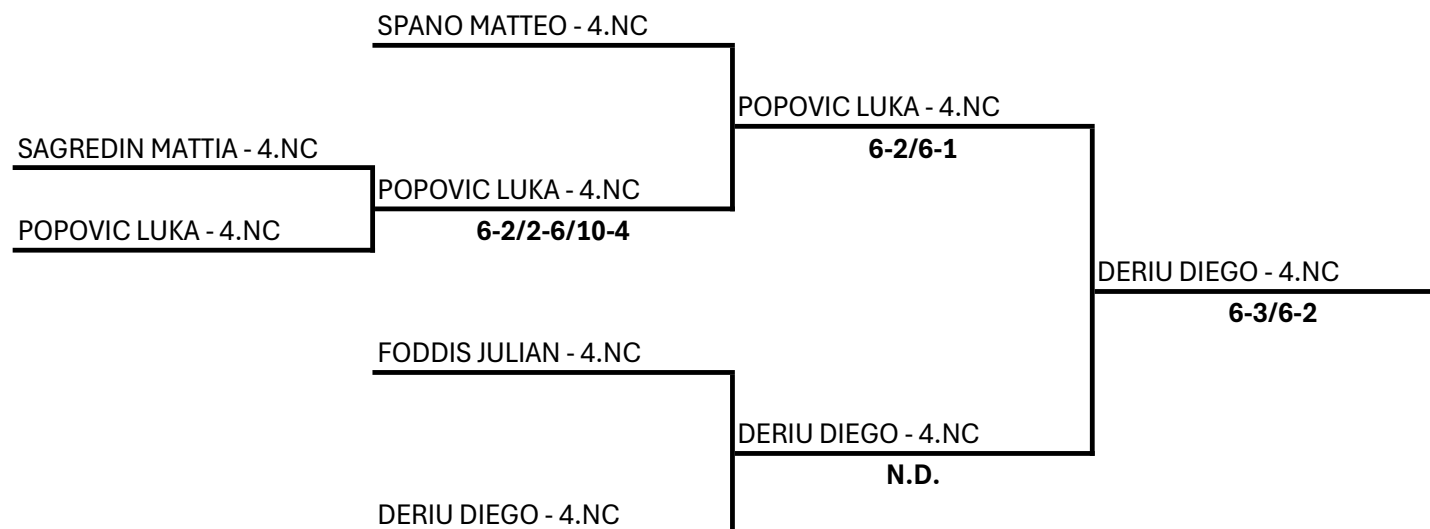

SS DILETTANTISTICA POGGIO SPORT VILLAGE A R.L. -
SAR25 - TENNIS TROPHY FITP KINDER JOY OF MOVING 2025

**POGGIO
SPORT
TENNIS**

Singolare Maschile Under 10 - Tabellone Finale

15/03/2025 - 23/03/2025 iscritti n° 5

Tabellone compilato il 13/03/2025 alle ore 17:23 e subito esposto

Il Giudice Arbitro compilatore dei tabelloni: DE MONTIS ALESSANDRO

Il Giudice Arbitro: ARIU LUCA