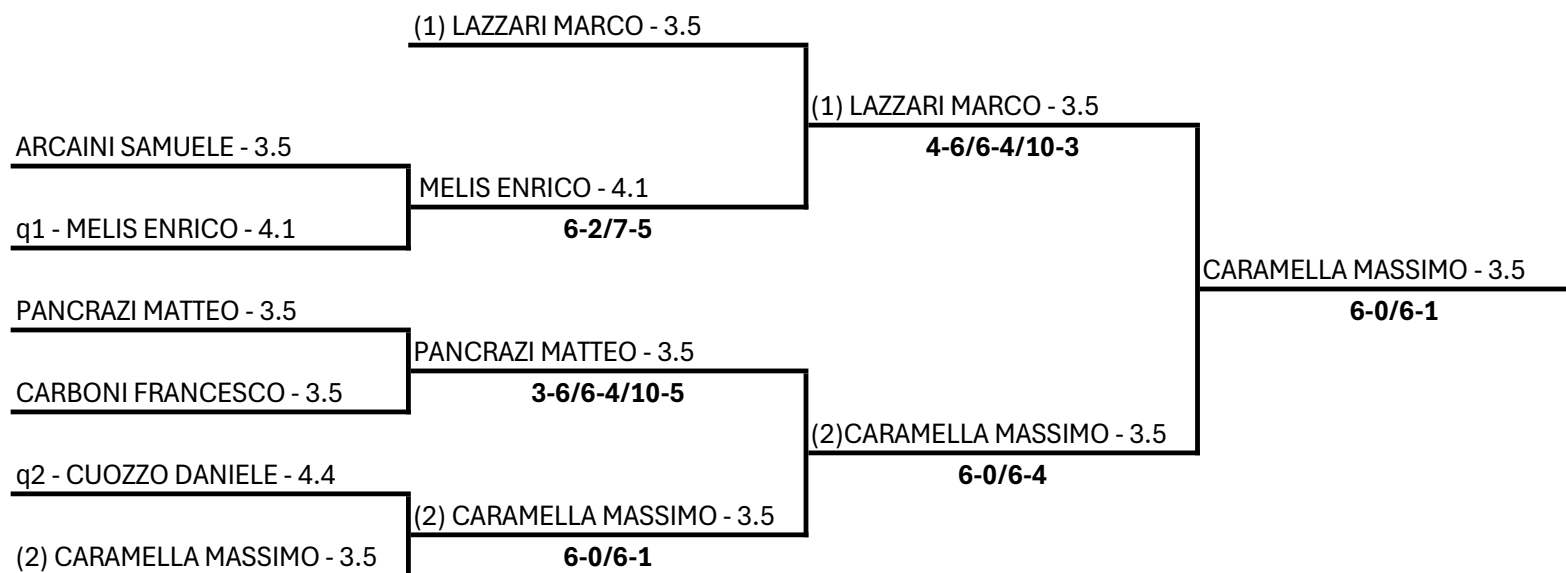

Singolare Maschile Under 13 LIM. 4.NC - 3.3 - Tabellone Finale

15/03/2025 - 23/03/2025 iscritti n° 5

Tabellone compilato il 13/03/2025 alle ore 19:54 e subito esposto

Il Giudice Arbitro compilatore dei tabelloni: DE MONTIS ALESSANDRO

Il Giudice Arbitro: ARIU LUCA