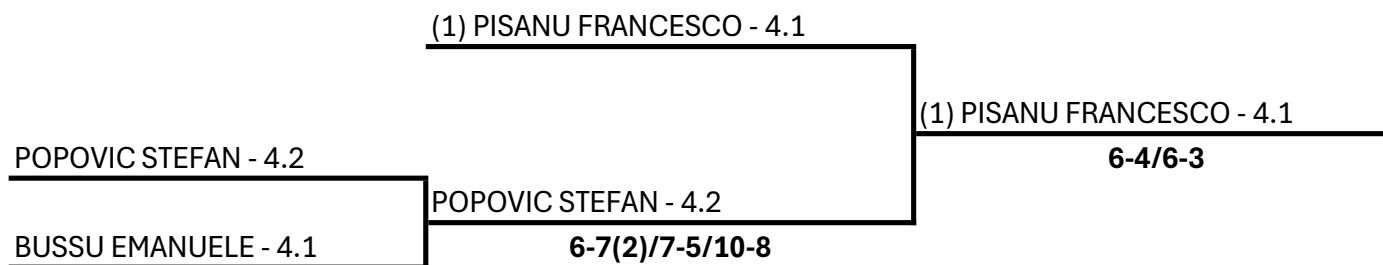

**SS DILETTANTISTICA POGGIO SPORT VILLAGE A R.L. -
SAR25 - TENNIS TROPHY FITP KINDER JOY OF MOVING 2025**

Singolare Maschile Under 14 LIM. 4.NC - 3.1 - Finale Quarta

15/03/2025 - 23/03/2025 iscritti n° 3

Tabellone compilato il 19/03/2025 alle ore 21:31 e subito esposto

Il Giudice Arbitro compilatore dei tabelloni: DE MONTIS ALESSANDRO

Il Giudice Arbitro: ARIU LUCA