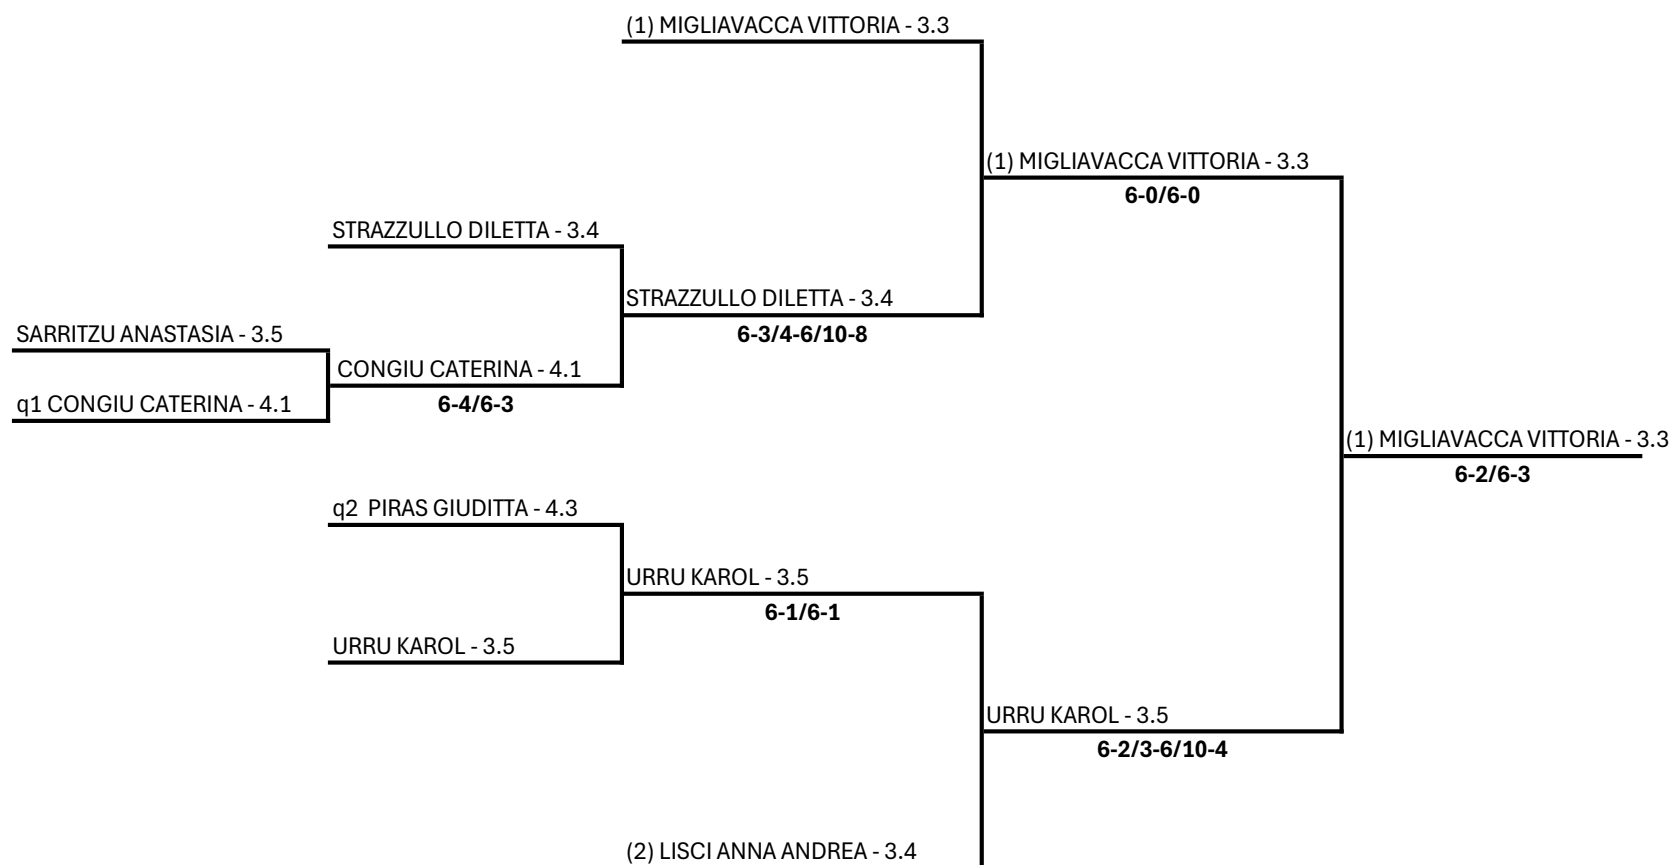

SS DILETTANTISTICA POGGIO SPORT VILLAGE A R.L. -
SAR25 - TENNIS TROPHY FITP KINDER JOY OF MOVING 2025

Singolare Femminile Under 14 LIM. 4.NC - 3.1 - Tabellone Finale

15/03/2025 - 23/03/2025 iscritti n° 5

Tabellone compilato il 13/03/2025 alle ore 17:10 e subito esposto

Il Giudice Arbitro compilatore dei tabelloni: DE MONTIS ALESSANDRO

Il Giudice Arbitro: ARIU LUCA