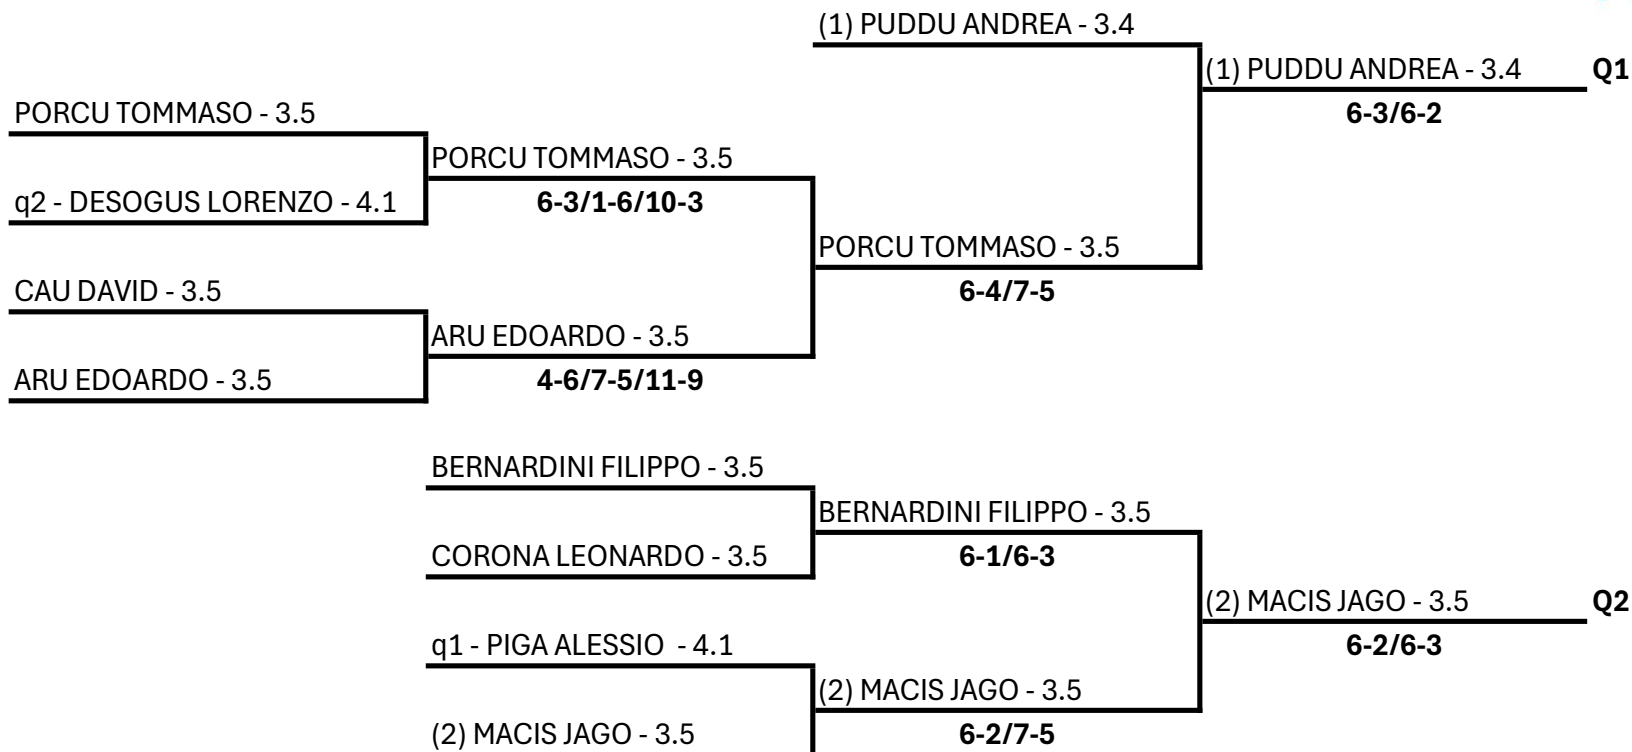

SS DILETTANTISTICA POGGIO SPORT VILLAGE A R.L. -
SAR25 - TENNIS TROPHY FITP KINDER JOY OF MOVING 2025
Singolare Maschile Under 16 LIM. 4.NC - 2.8 - Sezione 35-34

15/03/2025 - 23/03/2025 iscritti n° 7

Tabellone compilato il 13/03/2025 alle ore 18:29 e subito esposto

Il Giudice Arbitro compilatore dei tabelloni: DE MONTIS ALESSANDRO

Il Giudice Arbitro: ARIU LUCA