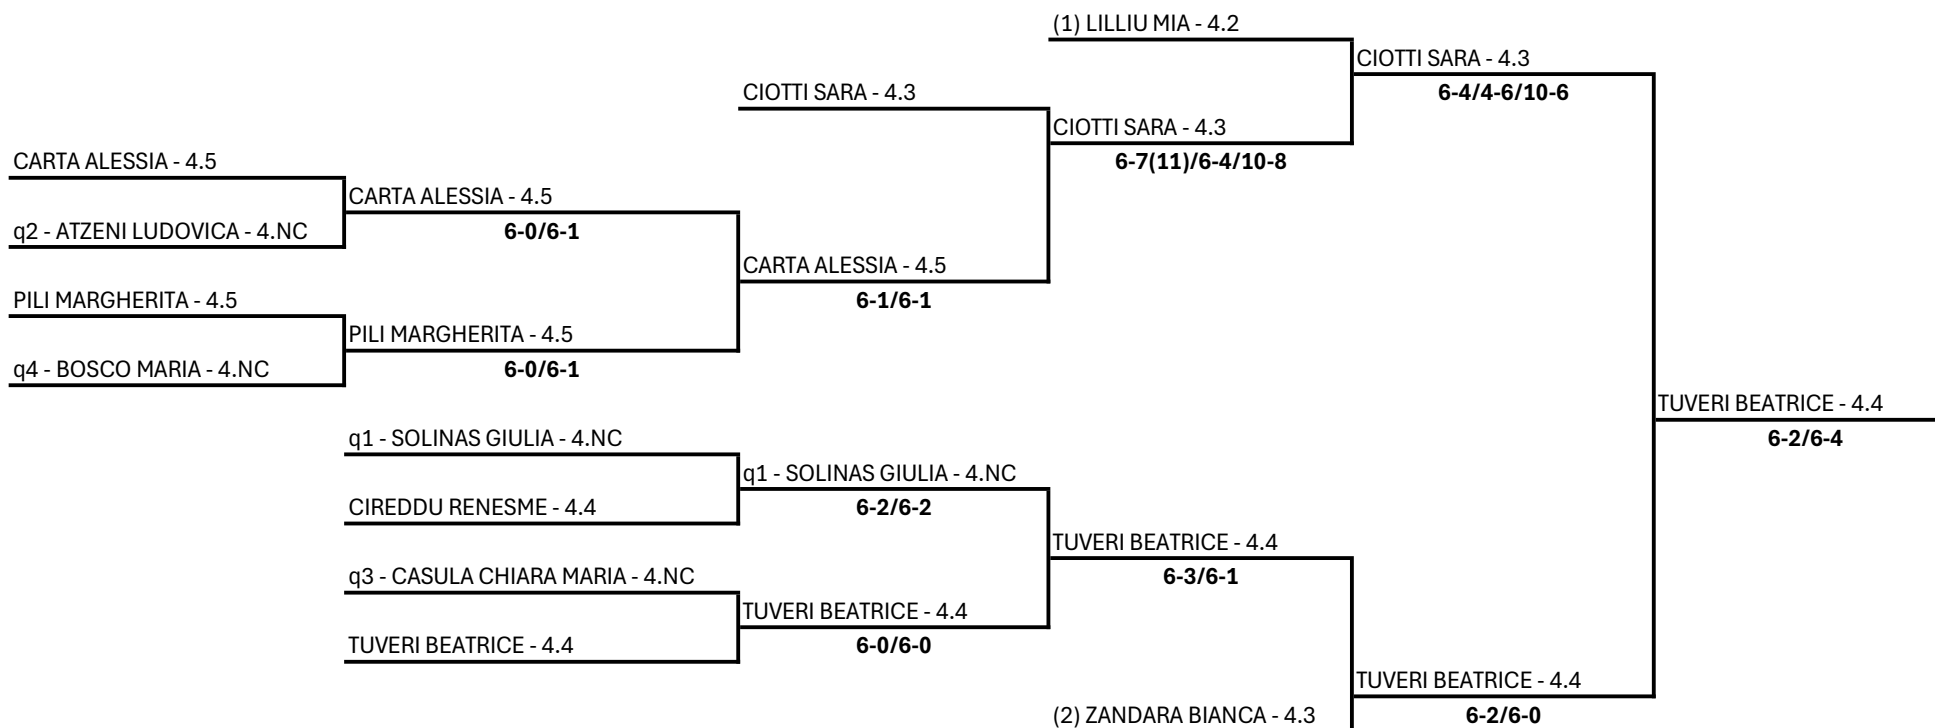

SS DILETTANTISTICA POGGIO SPORT VILLAGE A R.L. -
SAR25 - TENNIS TROPHY FITP KINDER JOY OF MOVING 2025
Singolare Femminile Under 12 LIM. 4.NC - 3.4 - Tabellone Finale

15/03/2025 - 23/03/2025 iscritti n° 7

Tabellone compilato il 13/03/2025 alle ore 16:39 e subito esposto

Il Giudice Arbitro compilatore dei tabelloni: DE MONTIS ALESSANDRO

Il Giudice Arbitro: ARIU LUCA