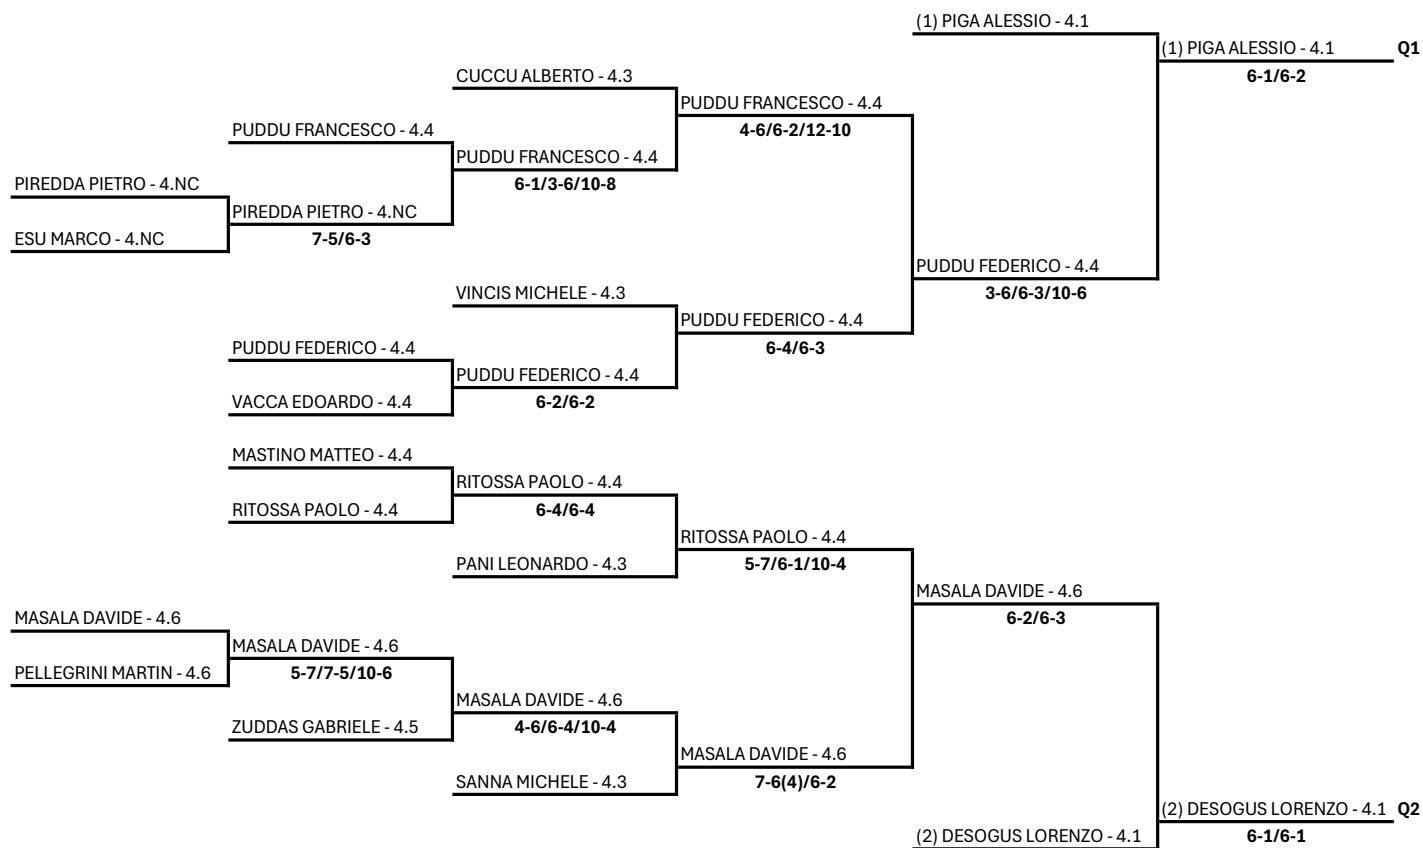

SS DILETTANTISTICA POGGIO SPORT VILLAGE A R.L. -
SAR25 - TENNIS TROPHY FITP KINDER JOY OF MOVING 2025

Singolare Maschile Under 16 LIM. 4.NC - 2.8 - Sezione Quarta

15/03/2025 - 23/03/2025 iscritti n° 16

Tabellone compilato il 13/03/2025 alle ore 18:01 e subito esposto

Il Giudice Arbitro compilatore dei tabelloni: DE MONTIS ALESSANDRO

Il Giudice Arbitro: ARIU LUCA