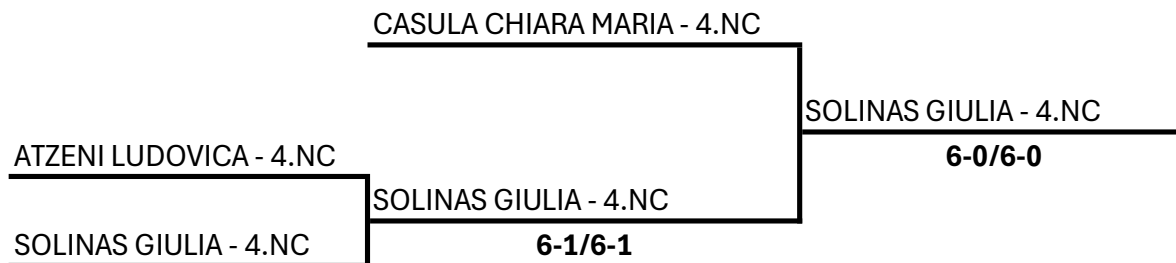

**SS DILETTANTISTICA POGGIO SPORT VILLAGE A R.L. -
SAR25 - TENNIS TROPHY FITP KINDER JOY OF MOVING 2025**

Singolare Femminile Under 12 LIM. 4.NC - 3.4 - Finale 4.NC

15/03/2025 - 23/03/2025 iscritti n° 3

Tabellone compilato il 16/03/2025 alle ore 09:15 e subito esposto

Il Giudice Arbitro compilatore dei tabelloni: DE MONTIS ALESSANDRO

Il Giudice Arbitro: ARIU LUCA