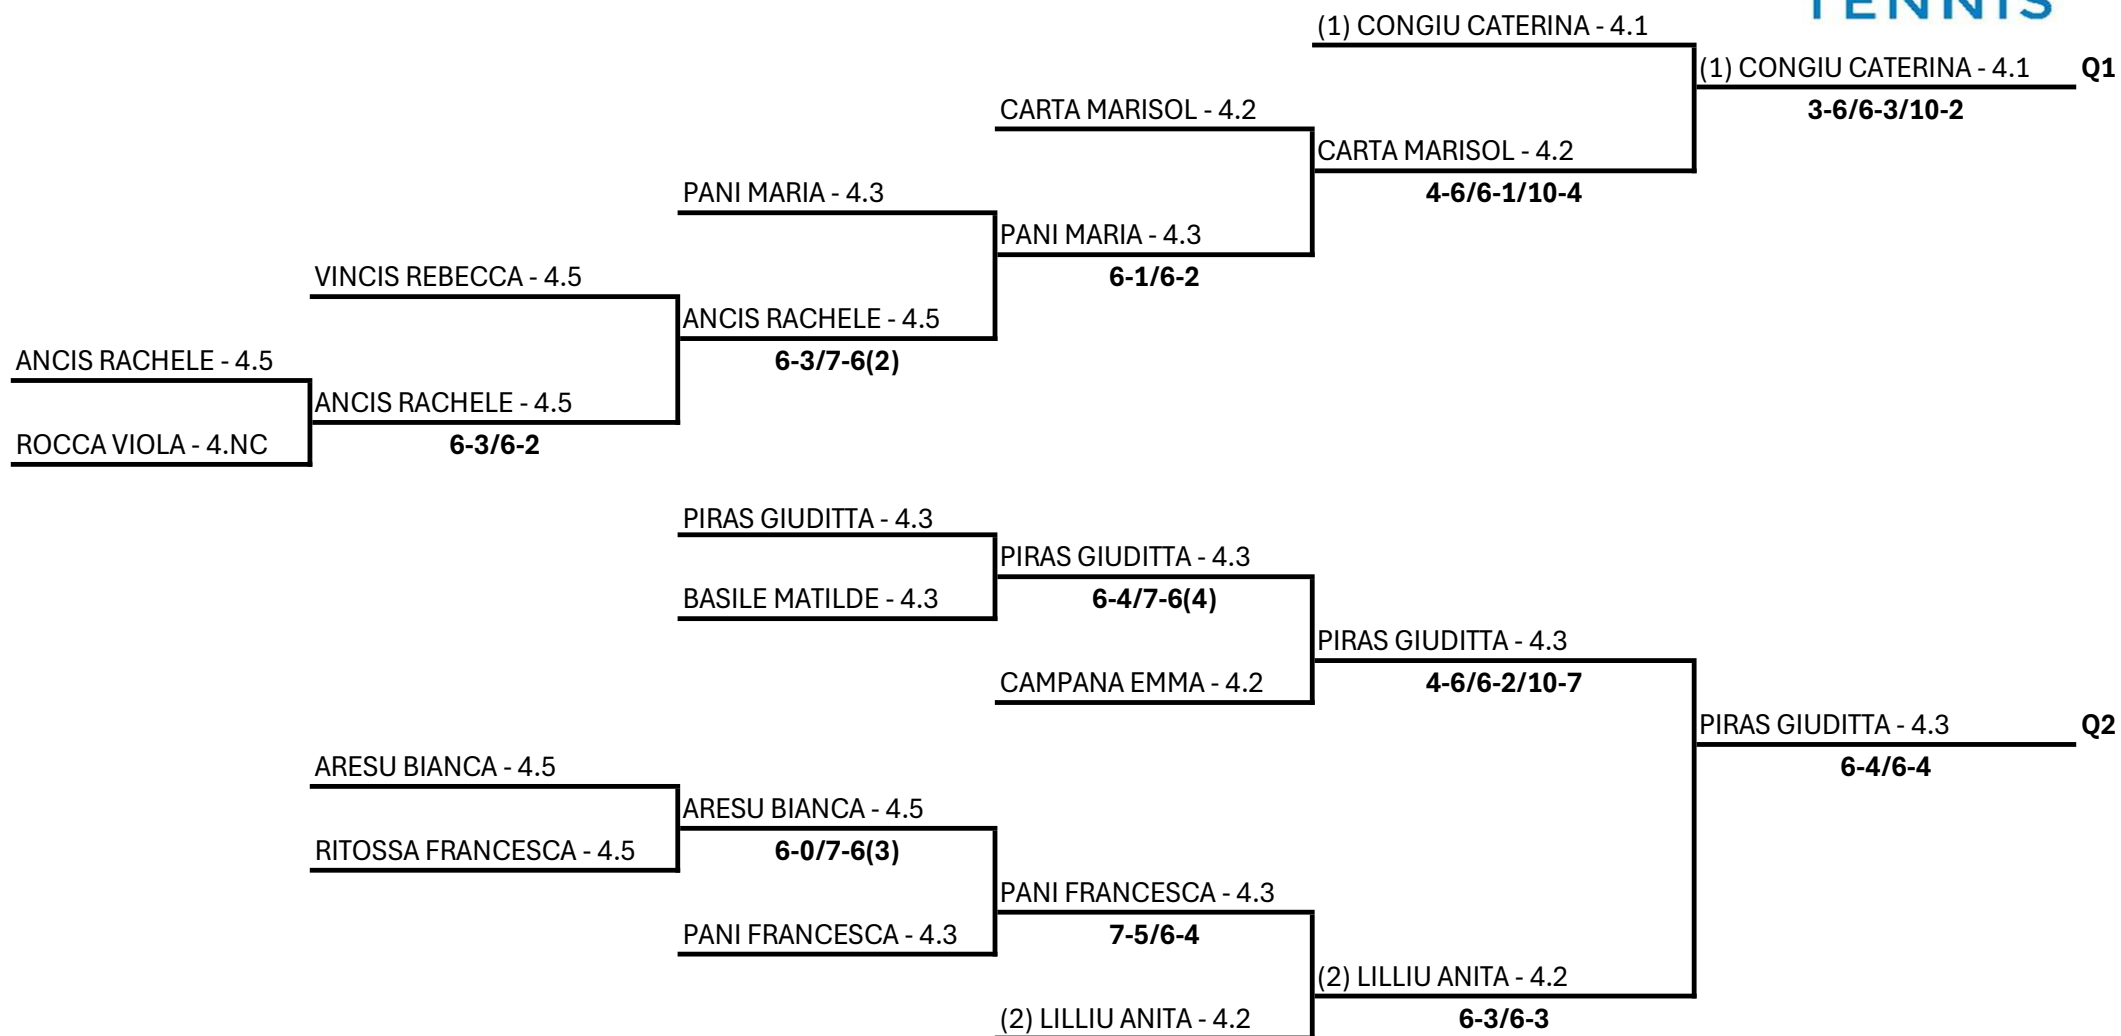

**SS DILETTANTISTICA POGGIO SPORT VILLAGE A R.L. -
SAR25 - TENNIS TROPHY FITP KINDER JOY OF MOVING 2025**

Singolare Femminile Under 14 LIM. 4.NC - 3.1 - Finale Quarta

15/03/2025 - 23/03/2025 iscritti n° 2