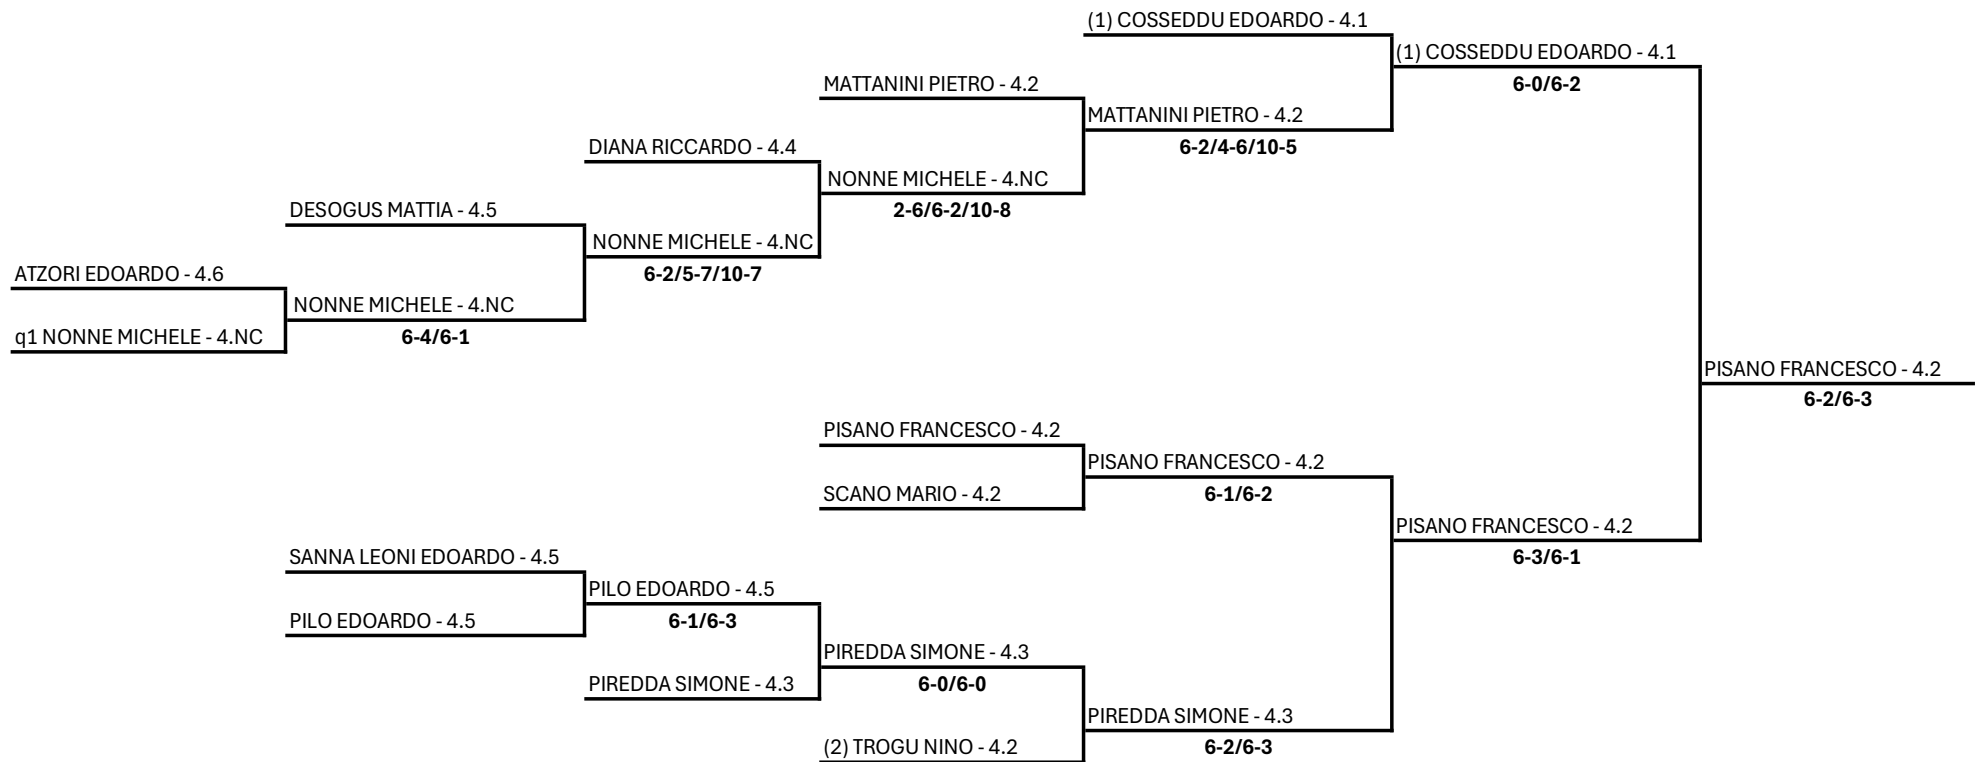

Singolare Maschile Under 12 LIM. 4.NC - 3.5 - Tabellone Finale

15/03/2025 - 23/03/2025 iscritti n° 11

Tabellone compilato il 13/03/2025 alle ore 17:36 e subito esposto

Il Giudice Arbitro compilatore dei tabelloni: DE MONTIS ALESSANDRO

Il Giudice Arbitro: ARIU LUCA