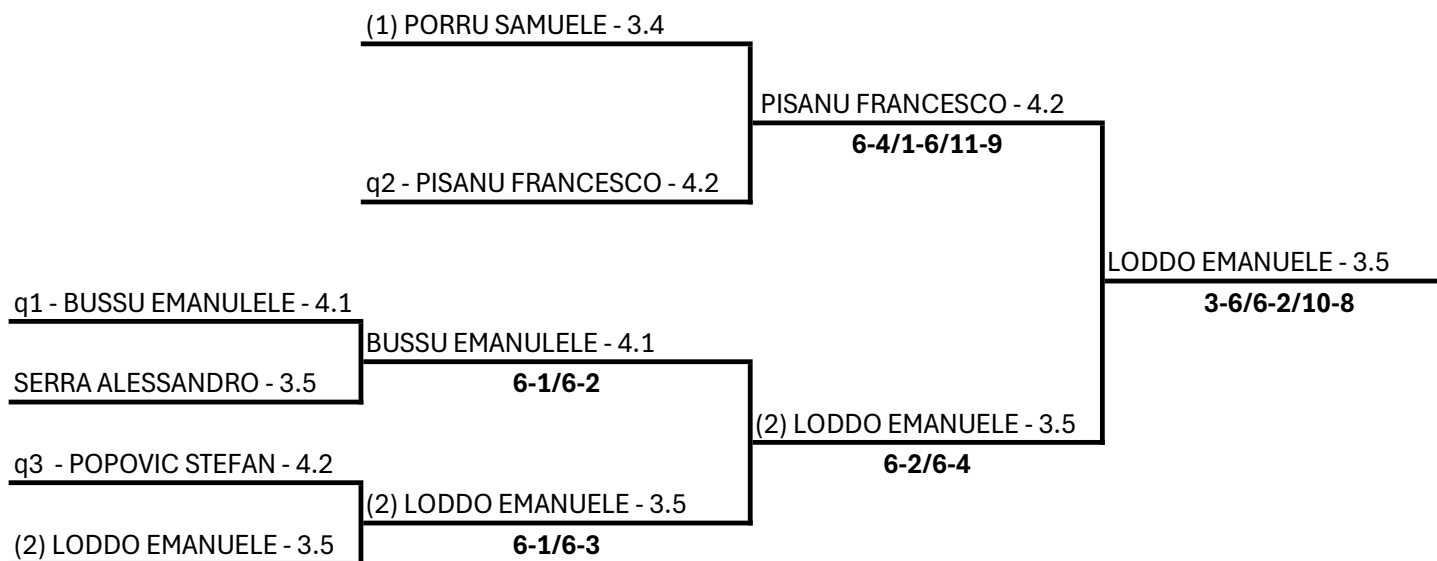

Singolare Maschile Under 14 LIM. 4.NC - 3.1 - Tabellone Finale

15/03/2025 - 23/03/2025 iscritti n° 3

Tabellone compilato il 13/03/2025 alle ore 17:57 e subito esposto

Il Giudice Arbitro compilatore dei tabelloni: DE MONTIS ALESSANDRO

Il Giudice Arbitro: ARIU LUCA