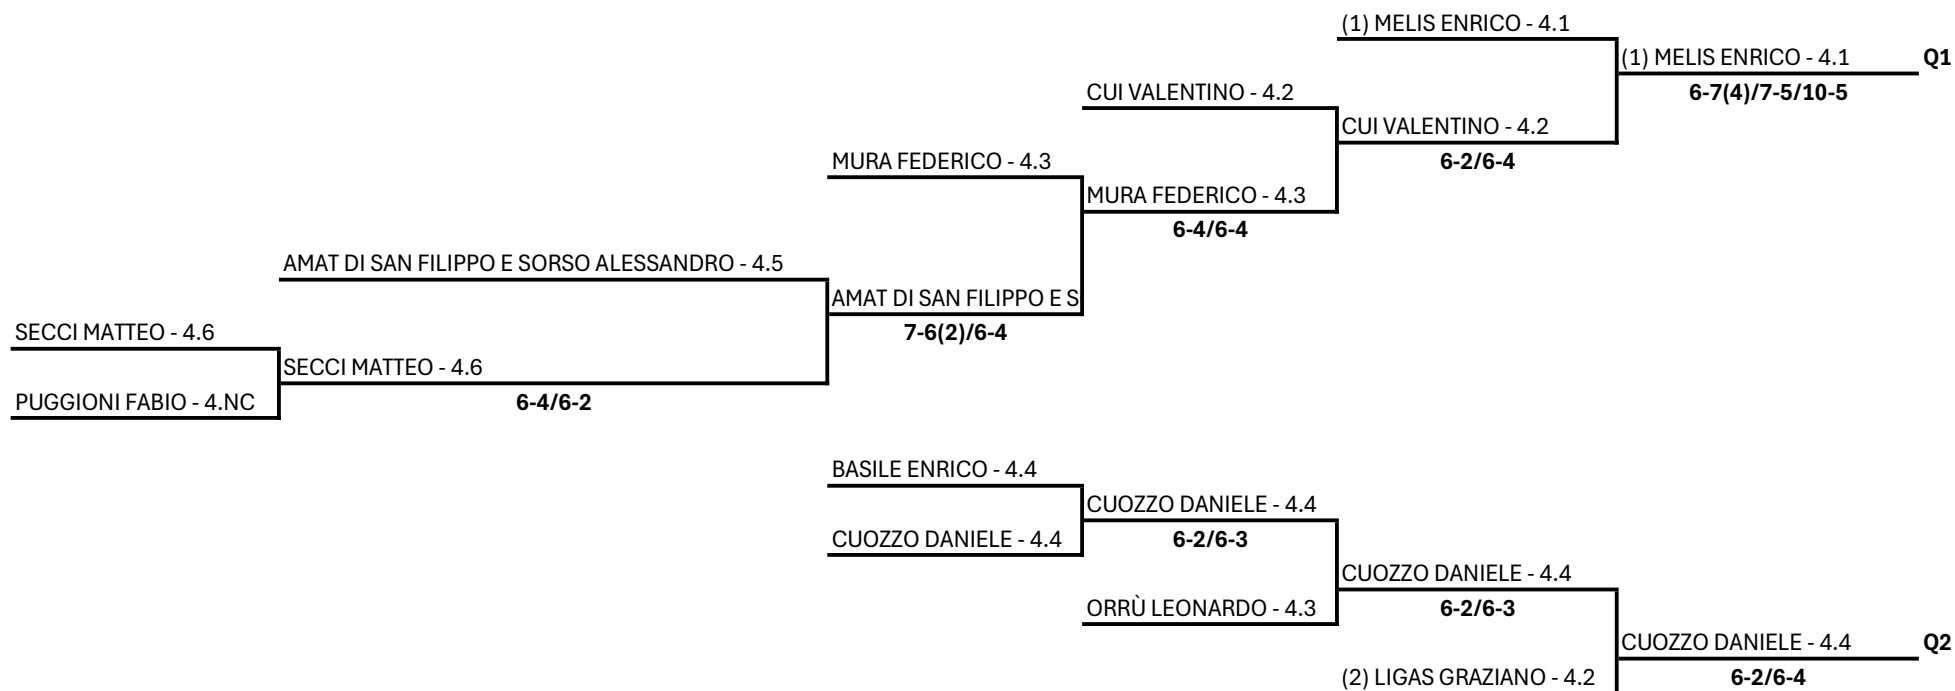

SS DILETTANTISTICA POGGIO SPORT VILLAGE A R.L. -
SAR25 - TENNIS TROPHY FITP KINDER JOY OF MOVING 2025

Singolare Maschile Under 13 LIM. 4.NC - 3.3 - Sezione Quarta

15/03/2025 - 23/03/2025 iscritti n° 10

Tabellone compilato il 13/03/2025 alle ore 17:41 e subito esposto

Il Giudice Arbitro compilatore dei tabelloni: DE MONTIS ALESSANDRO

Il Giudice Arbitro: ARIU LUCA