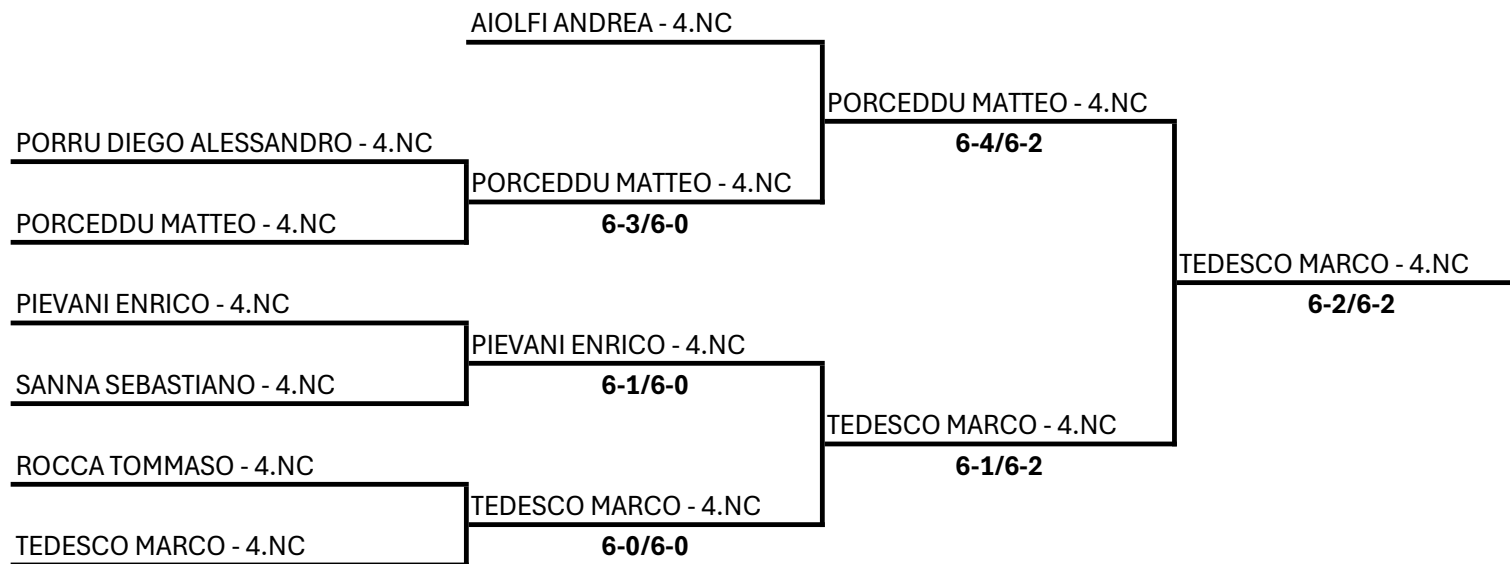

Singolare Maschile Under 11 LIM. 4.NC - 4.2 - Tabellone Finale

15/03/2025 - 23/03/2025 iscritti n° 7

Tabellone compilato il 13/03/2025 alle ore 17:25 e subito esposto

Il Giudice Arbitro compilatore dei tabelloni: DE MONTIS ALESSANDRO

Il Giudice Arbitro: ARIU LUCA