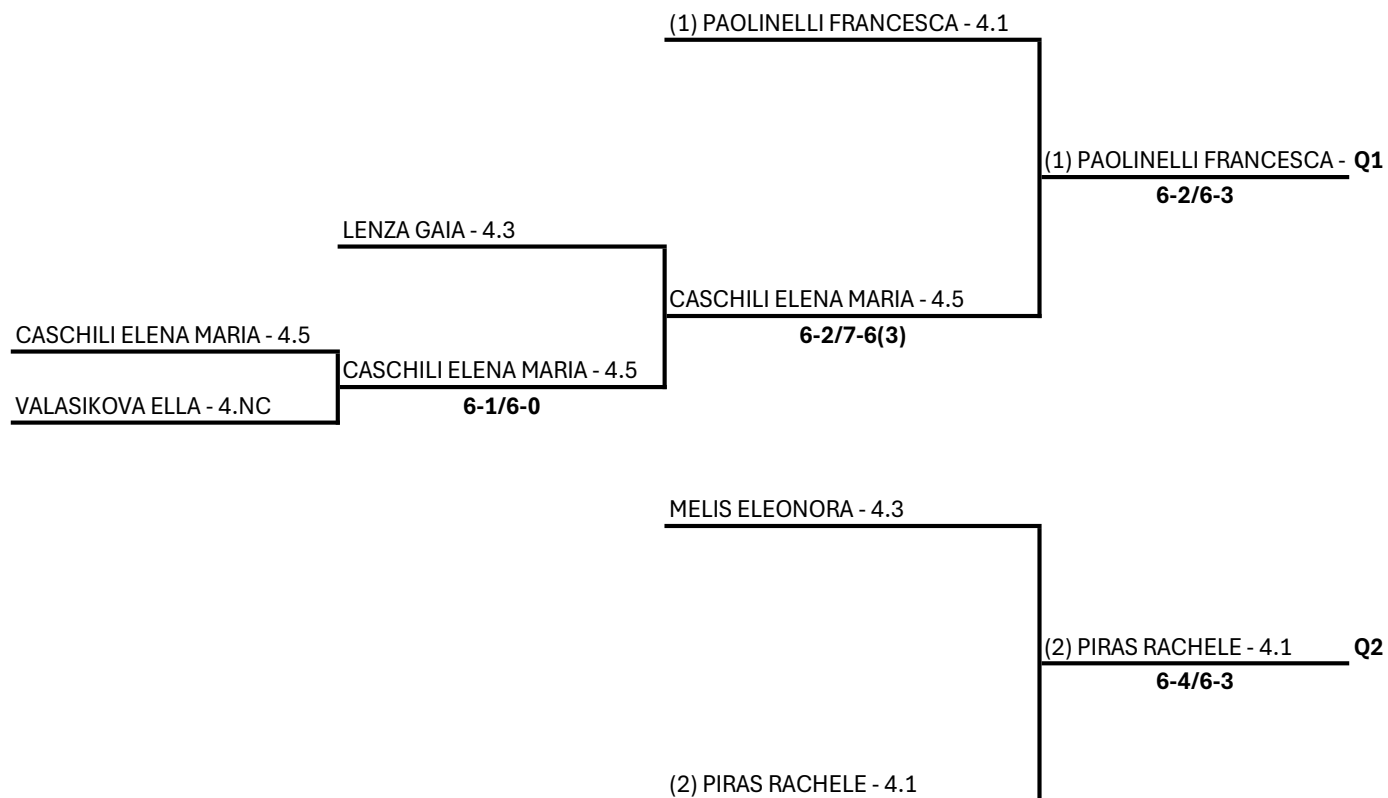

SS DILETTANTISTICA POGGIO SPORT VILLAGE A R.L. -
SAR25 - TENNIS TROPHY FITP KINDER JOY OF MOVING 2025

Singolare Femminile Under 16 LIM. 4.NC - 2.8 - Sezione Quarta

15/03/2025 - 23/03/2025 iscritti n° 6

Tabellone compilato il 13/03/2025 alle ore 17:14 e subito esposto

Il Giudice Arbitro compilatore dei tabelloni: DE MONTIS ALESSANDRO

Il Giudice Arbitro: ARIU LUCA