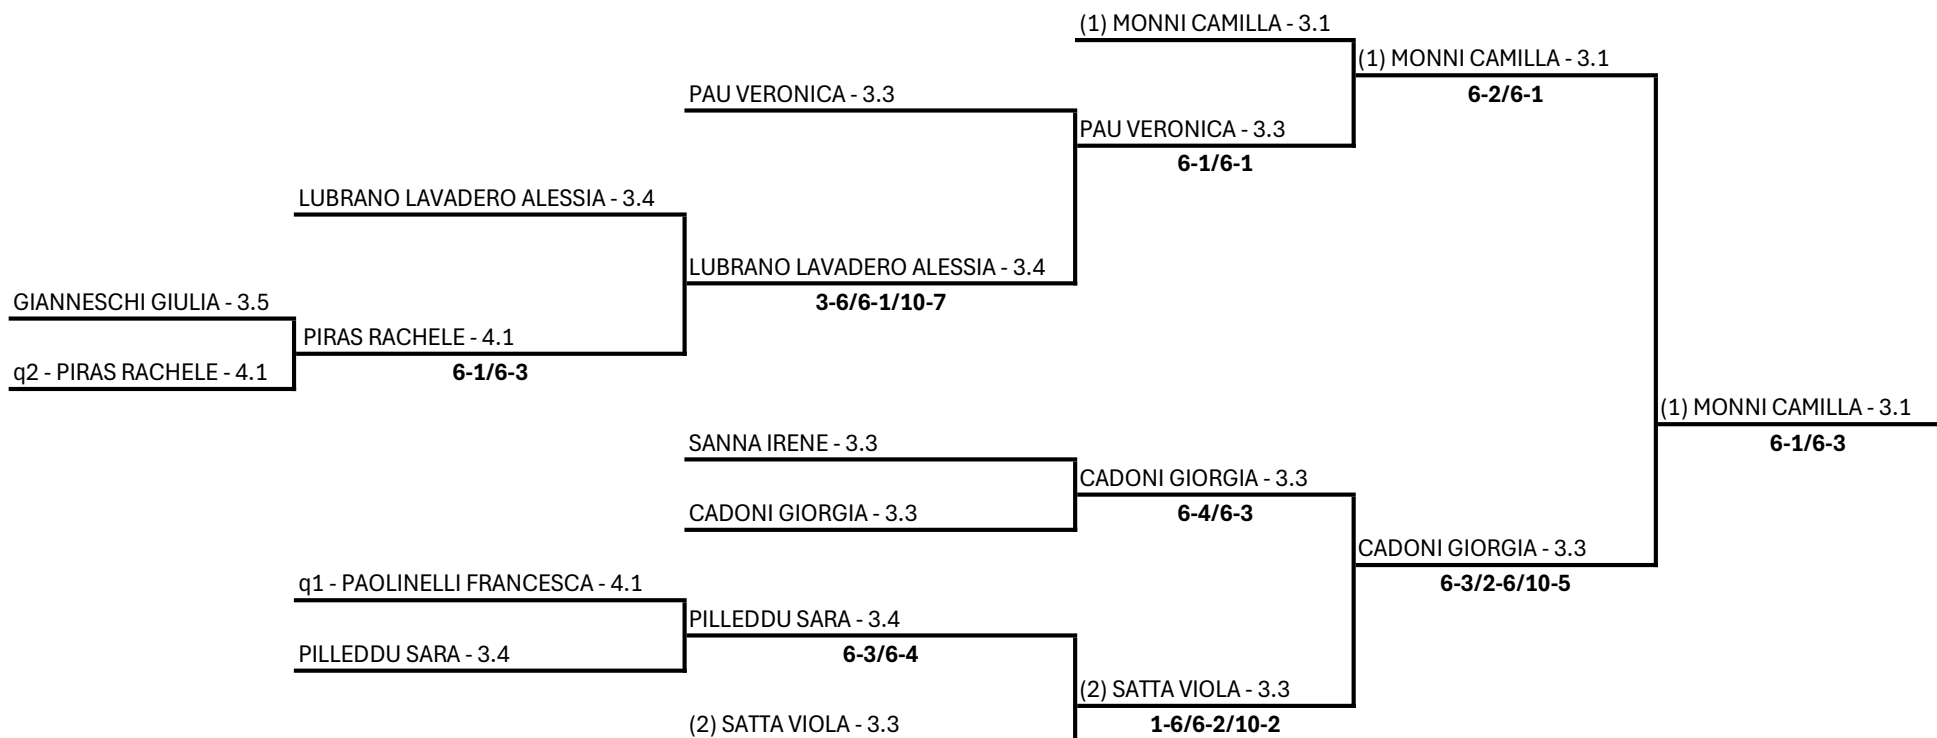

SS DILETTANTISTICA POGGIO SPORT VILLAGE A R.L. -
SAR25 - TENNIS TROPHY FITP KINDER JOY OF MOVING 2025

**POGGIO
SPORT
TENNIS**

Singolare Maschile Under 10 - Tabellone Finale

15/03/2025 - 23/03/2025 iscritti n° 5