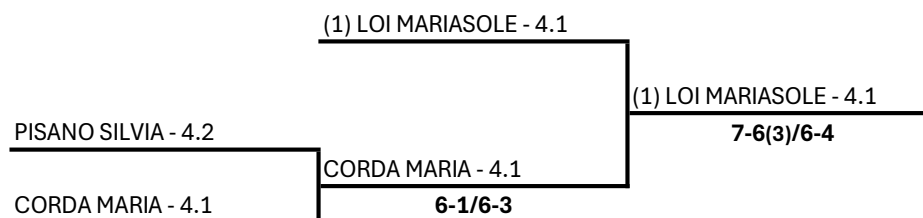

Singolare Femminile Open - Finale Sezione Quarta

14/10/2024 - 27/10/2024 iscritti n° 3

Tabellone compilato il 18/10/2024 alle ore 00:30 e subito esposto

Il Giudice Arbitro compilatore dei tabelloni: DE MONTIS ALESSANDRO

Il Giudice Arbitro: ARIU LUCA