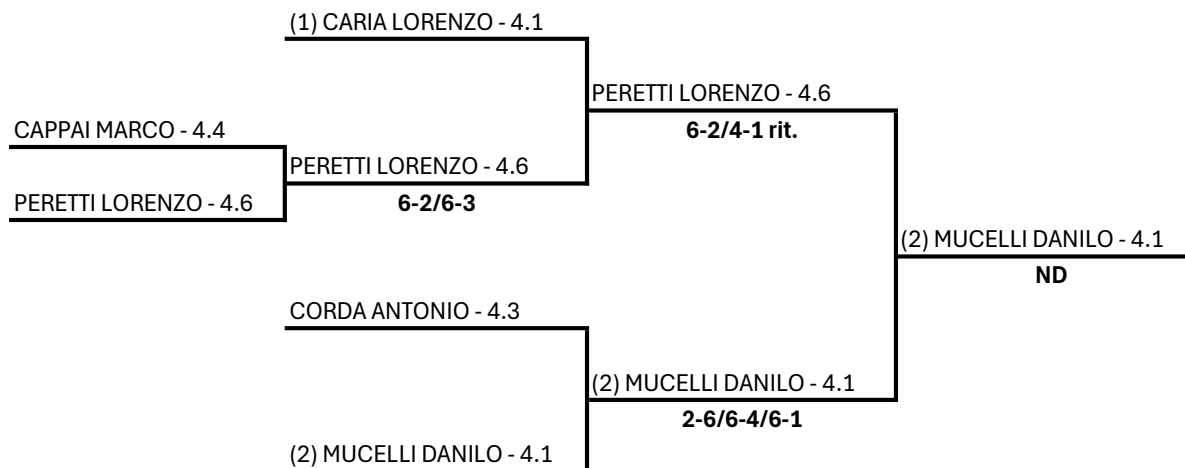

SS DILETTANTISTICA POGGIO SPORT VILLAGE A R.L. -
SAR24 - 14° ORANGE CUP - OPEN

Singolare Maschile Open - Finale Sezione Quarta

14/10/2024 - 27/10/2024 iscritti n° 5

Tabellone compilato il 18/10/2024 alle ore 00:32 e subito esposto

Il Giudice Arbitro compilatore dei tabelloni: DE MONTIS ALESSANDRO

Il Giudice Arbitro: ARIU LUCA