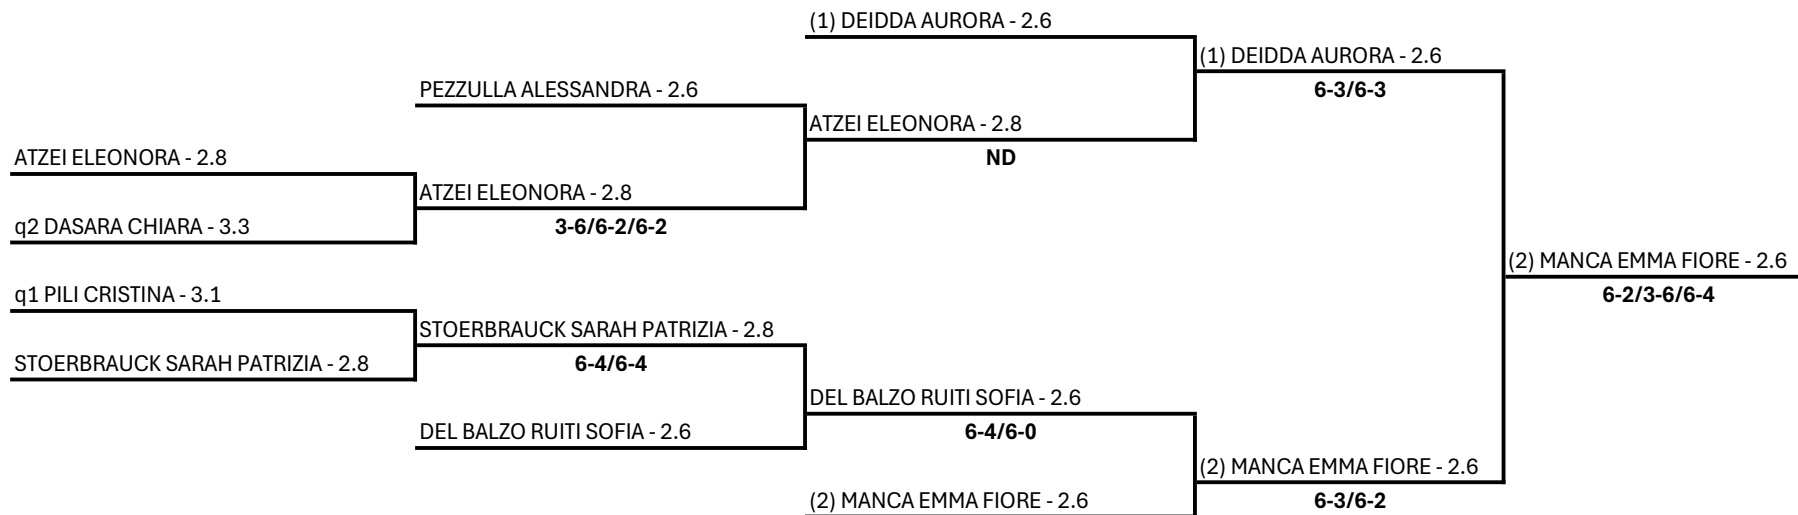

SS DILETTANTISTICA POGGIO SPORT VILLAGE A R.L. -
SAR24 - 14° ORANGE CUP - OPEN

Singolare Femminile Open - Tabellone Finale

14/10/2024 - 27/10/2024 iscritti n° 6

Tabellone compilato il 20/10/2024 alle ore 15:22 e subito esposto

Il Giudice Arbitro: DE MONTIS ALESSANDRO