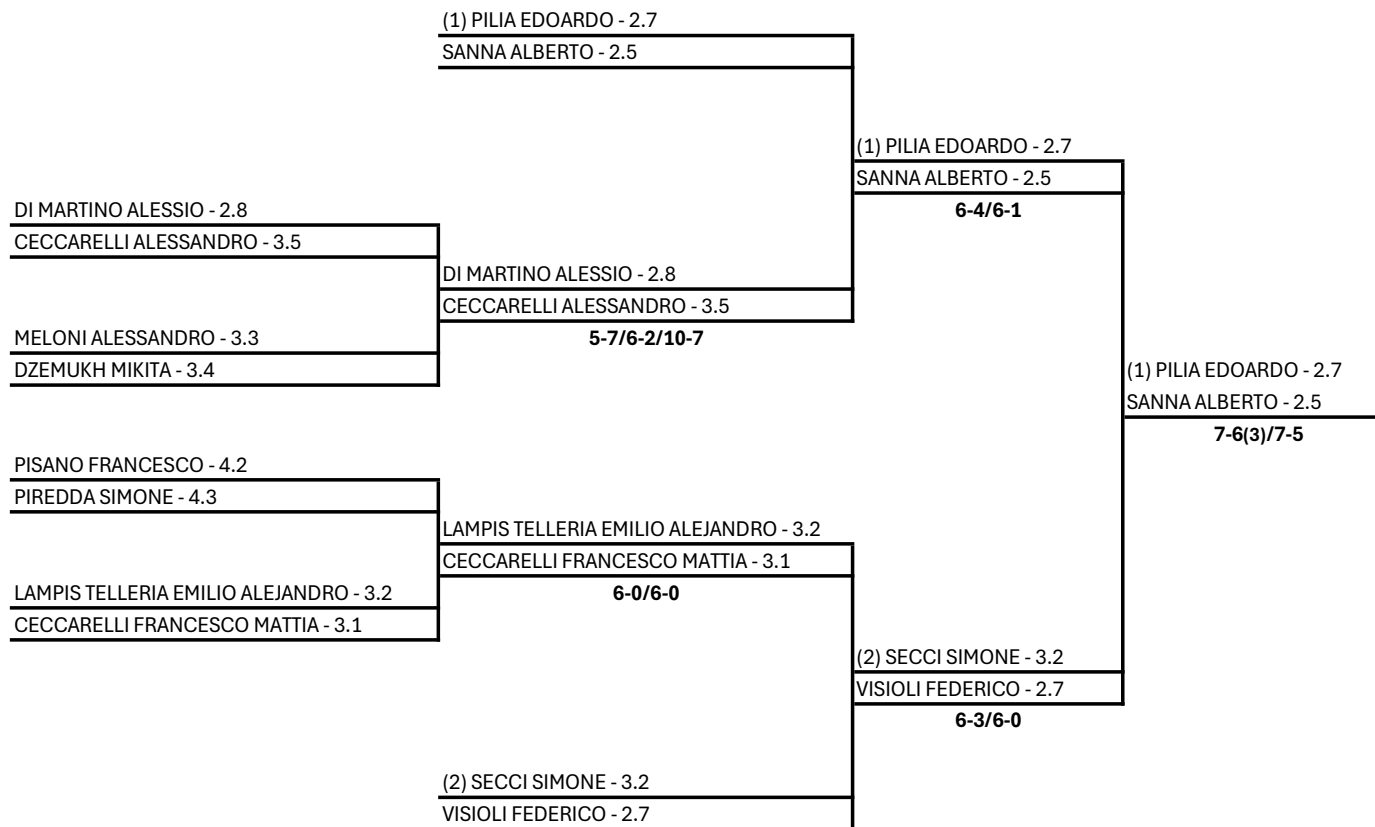

14/10/2024 - 27/10/2024 iscritti n° 2

Tabellone compilato il 21/10/2024 alle ore 21:43 e subito esposto

Il Giudice Arbitro: DE MONTIS ALESSANDRO

(1) PILI CRISTINA - 3.1

DASARA CHIARA - 3.3	DASARA CHIARA - 3.3
DASARA CHIARA - 3.3	6-3/6-3

SS DILETTANTISTICA POGGIO SPORT VILLAGE A R.L. -
SAR24 - 14° ORANGE CUP - OPEN

Singolare Femminile Open - Tabellone Finale

14/10/2024 - 27/10/2024 iscritti n° 6

Tabellone compilato il 20/10/2024 alle ore 15:22 e subito esposto

Il Giudice Arbitro: DE MONTIS ALESSANDRO

SS DILETTANTISTICA POGGIO SPORT VILLAGE A R.L. -
SAR24 - 14° ORANGE CUP - OPEN

Doppio Femminile Open - Tabellone Finale

14/10/2024 - 27/10/2024 squadre n° 6

Tabellone compilato il 16/10/2024 alle ore 15:21 e subito esposto