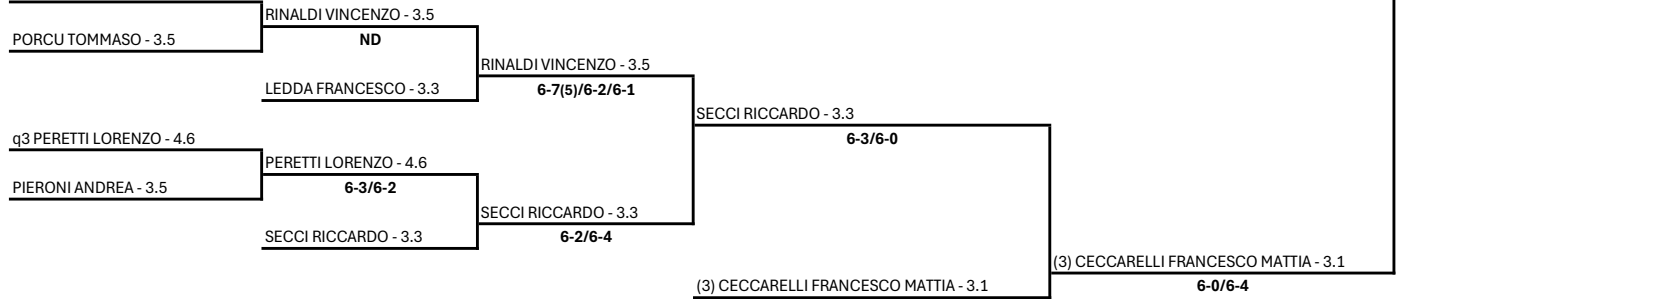

Il Giudice Arbitro compilatore dei tabelloni: DE MONTIS ALESSANDRO

Il Giudice Arbitro: ARIU LUCA

q5 CORDA ANTONIO - 4.3

RINALDI VINCENZO - 3.5

CECCARELLI ALESSANDRO - 3.5

q2 MUCELLI DANILO - 4.1

SS DILETTANTISTICA POGGIO SPORT VILLAGE A R.L. -
SAR24 - 14° ORANGE CUP - OPEN