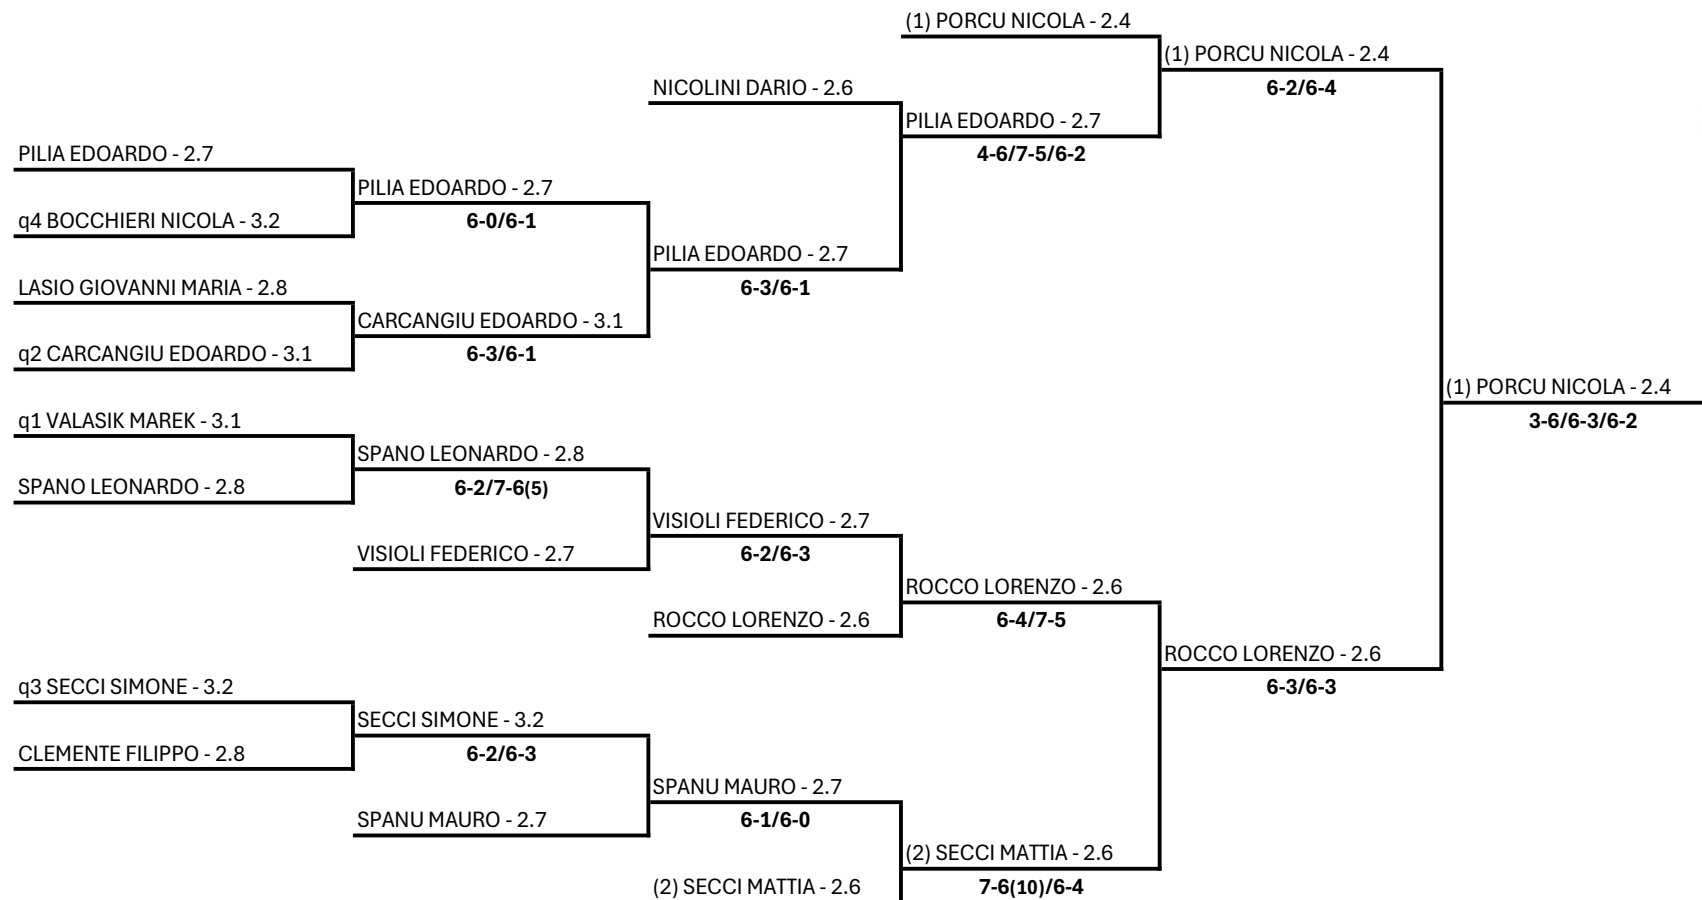

Il Giudice Arbitro compilatore dei tabelloni: DE MONTIS ALESSANDRO

Il Giudice Arbitro: ARIU LUCA

q5 CORDA ANTONIO - 4.3

RINALDI VINCENZO - 3.5

CECCARELLI ALESSANDRO - 3.5

q2 MUCELLI DANILO - 4.1

SS DILETTANTISTICA POGGIO SPORT VILLAGE A R.L. -
SAR24 - 14° ORANGE CUP - OPEN