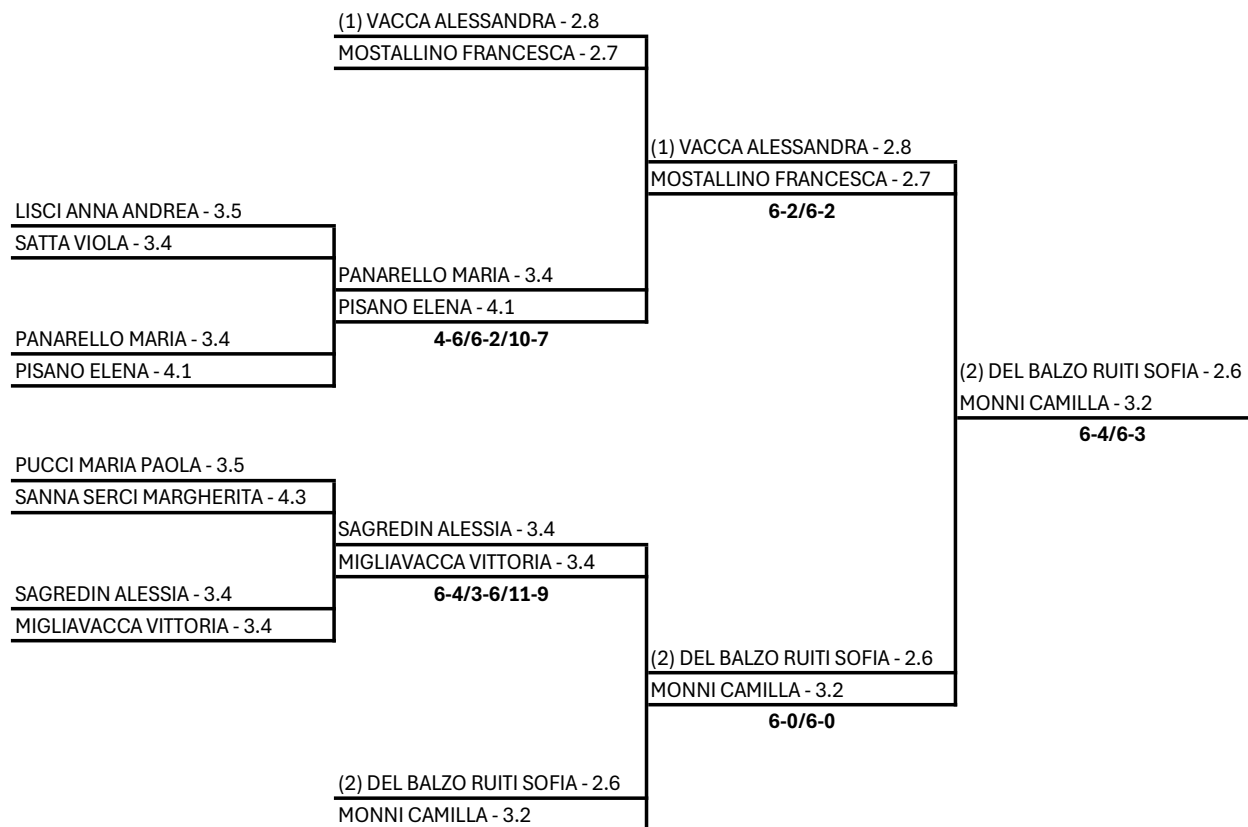

14/10/2024 - 27/10/2024 iscritti n° 2

Tabellone compilato il 21/10/2024 alle ore 21:43 e subito esposto

Il Giudice Arbitro: DE MONTIS ALESSANDRO

(1) PILI CRISTINA - 3.1

DASARA CHIARA - 3.3	DASARA CHIARA - 3.3
DASARA CHIARA - 3.3	6-3/6-3

SS DILETTANTISTICA POGGIO SPORT VILLAGE A R.L. -
SAR24 - 14° ORANGE CUP - OPEN

Singolare Femminile Open - Tabellone Finale

14/10/2024 - 27/10/2024 iscritti n° 6

Tabellone compilato il 20/10/2024 alle ore 15:22 e subito esposto

Il Giudice Arbitro: DE MONTIS ALESSANDRO

SS DILETTANTISTICA POGGIO SPORT VILLAGE A R.L. -
SAR24 - 14° ORANGE CUP - OPEN

Doppio Femminile Open - Tabellone Finale

14/10/2024 - 27/10/2024 squadre n° 6

Tabellone compilato il 16/10/2024 alle ore 15:21 e subito esposto

Il Giudice Arbitro: DE MONTIS ALESSANDRO

	(1) DI MARTINO ALESSIO - 2.8		
	DEL BALZO RUITI SOFIA - 2.6		
		(1) DI MARTINO ALESSIO - 2.8	
		DEL BALZO RUITI SOFIA - 2.6	
STOERBRAUCK SARAH PATRIZIA - 2.8		6-2/6-2	
MELONI ALESSANDRO - 3.3			
	STOERBRAUCK SARAH PATRIZIA - 2.8		
	MELONI ALESSANDRO - 3.3		
PIERONI ANDREA - 3.5	6-1/6-3		
DASARA CHIARA - 3.3			(1) DI MARTINO ALESSIO - 2.8
			DEL BALZO RUITI SOFIA - 2.6
			7-6(5)/4-6/10-8
PINTUS JAIME - 3.5			
COCCO MARIA LAURA - 4.2			
	LAMPIS TELLERIA EMILIO ALEJANDRO - 3.2		
	MONNI CAMILLA - 3.2		
LAMPIS TELLERIA EMILIO ALEJANDRO - 3.2	6-3/6-2		
MONNI CAMILLA - 3.2			
		(2) VISIOLI FEDERICO - 2.7	
		LEHNER CARLOTTA - 3.2	
		6-3/6-4	
	(2) VISIOLI FEDERICO - 2.7		
	LEHNER CARLOTTA - 3.2		