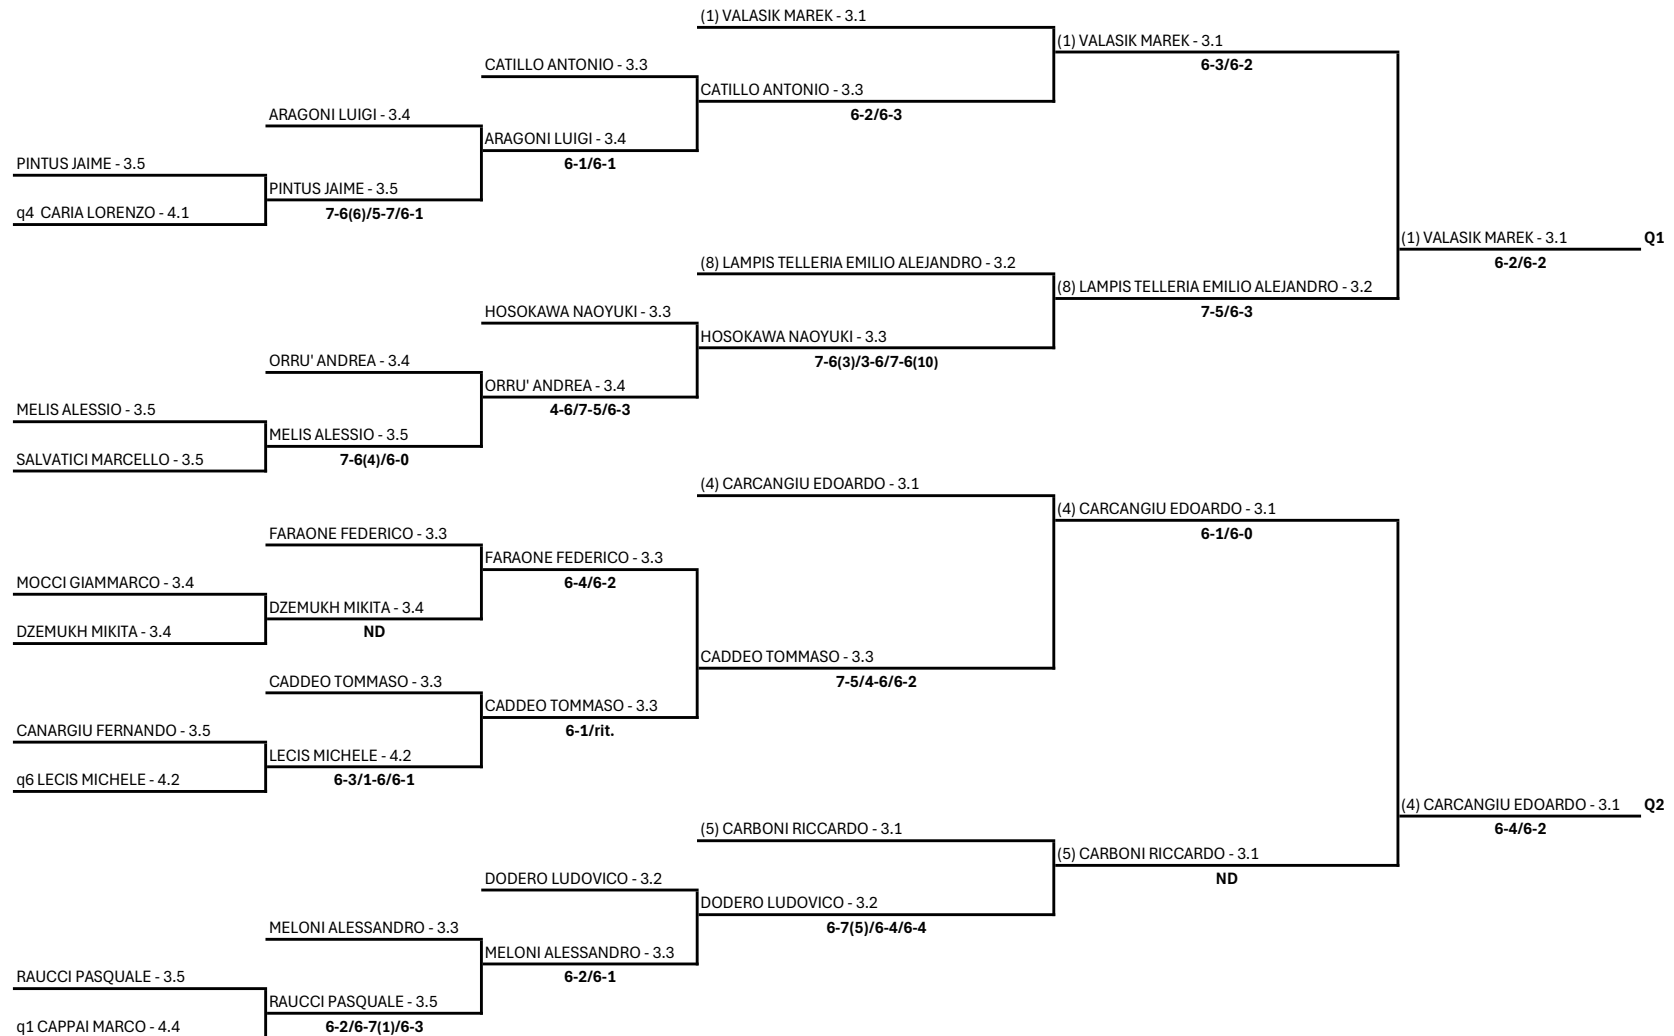

Singolare Maschile Open - Sezione Terza

14/10/2024 - 27/10/2024 iscritti n° 38

Tabellone compilato il 16/10/2024 alle ore 16:42 e subito esposto

Il Giudice Arbitro compilatore dei tabelloni: DE MONTIS ALESSANDRO

Il Giudice Arbitro: ARIU LUCA