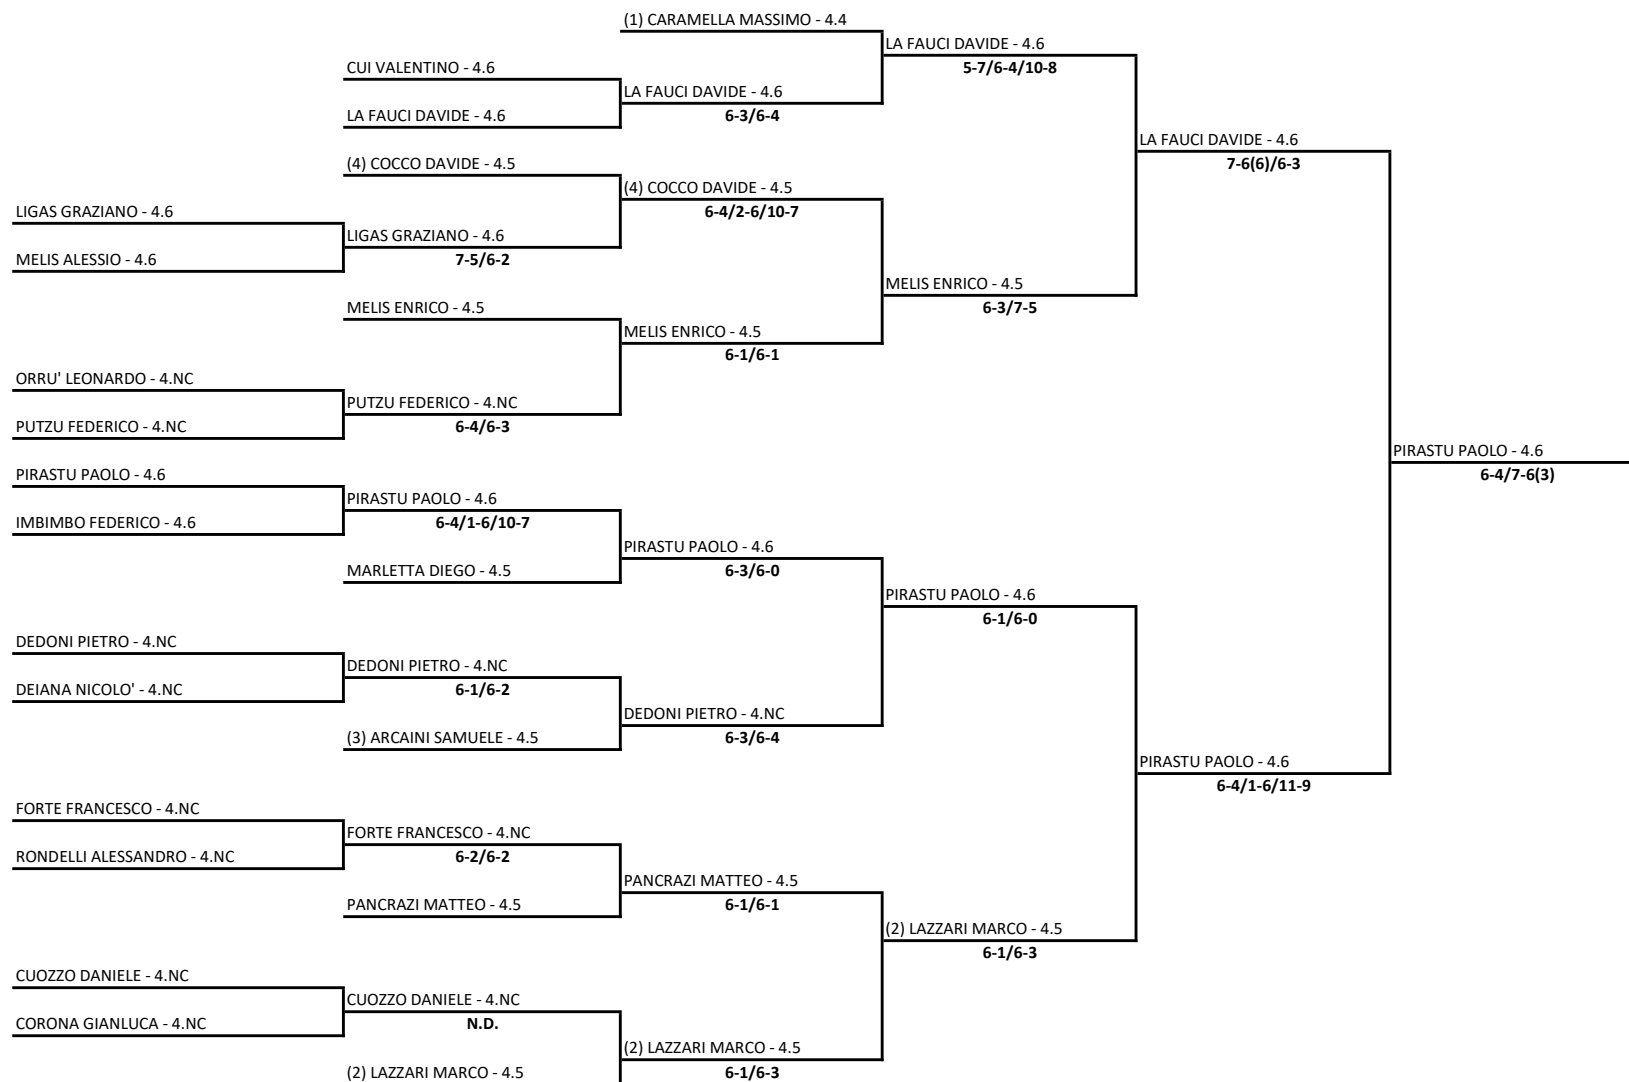

01/05/2023 - 07/05/2023 iscritti n° 9

Tabellone compilato il 29/04/2023 alle ore 15:12 e subito esposto

Il Giudice Arbitro compilatore dei tabelloni: DE MONTIS ALESSANDRO

Il Giudice Arbitro: ARIU LUCA

POGGIO  
SPORT  
TENNIS

SS DILETTANTISTICA POGGIO SPORT VILLAGE A R.L. -  
SAR23 - TENNIS TROPHY FITP KINDER JOY OF MOVING (mini) - Poggio dei Pini

Singolare Femminile Under 9 - Tabellone Finale

01/05/2023 - 07/05/2023 iscritti n° 2