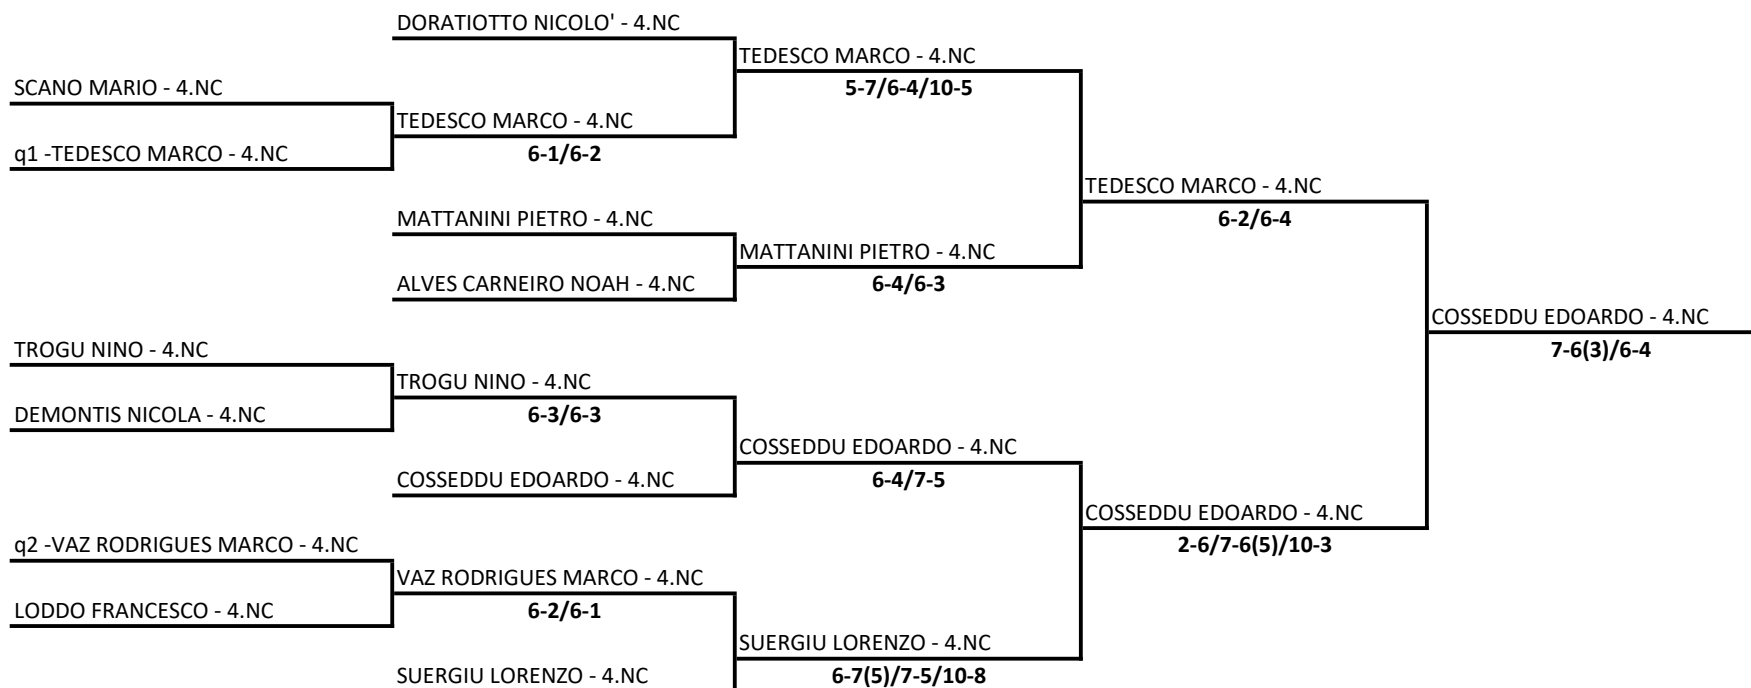

01/05/2023 - 07/05/2023 iscritti n° 9

Tabellone compilato il 29/04/2023 alle ore 15:12 e subito esposto

Il Giudice Arbitro compilatore dei tabelloni: DE MONTIS ALESSANDRO

Il Giudice Arbitro: ARIU LUCA

POGGIO  
SPORT  
TENNIS

SS DILETTANTISTICA POGGIO SPORT VILLAGE A R.L. -  
SAR23 - TENNIS TROPHY FITP KINDER JOY OF MOVING (mini) - Poggio dei Pini

Singolare Femminile Under 9 - Tabellone Finale

01/05/2023 - 07/05/2023 iscritti n° 2