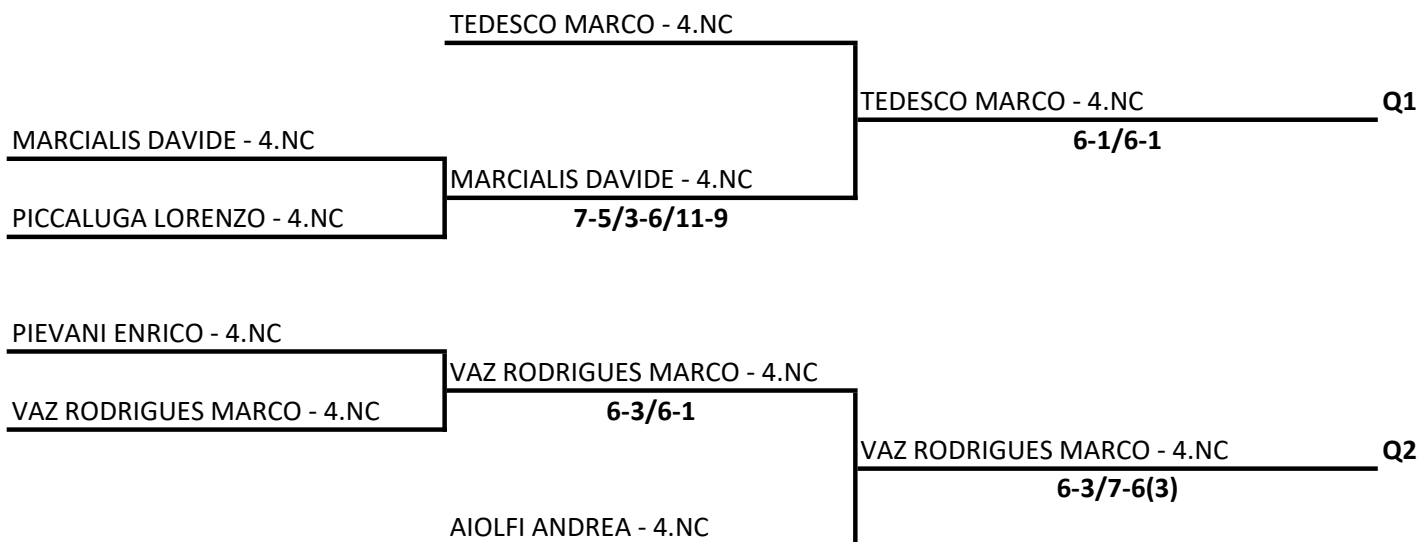

SS DILETTANTISTICA POGGIO SPORT VILLAGE A R.L. - SAR23 - TENNIS TROPHY FITP KINDER JOY O

Singolare Maschile Under 10 - Sezione Under 9

01/05/2023 - 07/05/2023 iscritti n° 6

Tabellone compilato il 29/04/2023 alle ore 15:05 e subito esposto

Il Giudice Arbitro compilatore dei tabelloni: DE MONTIS ALESSANDRO

Il Giudice Arbitro: ARIU LUCA