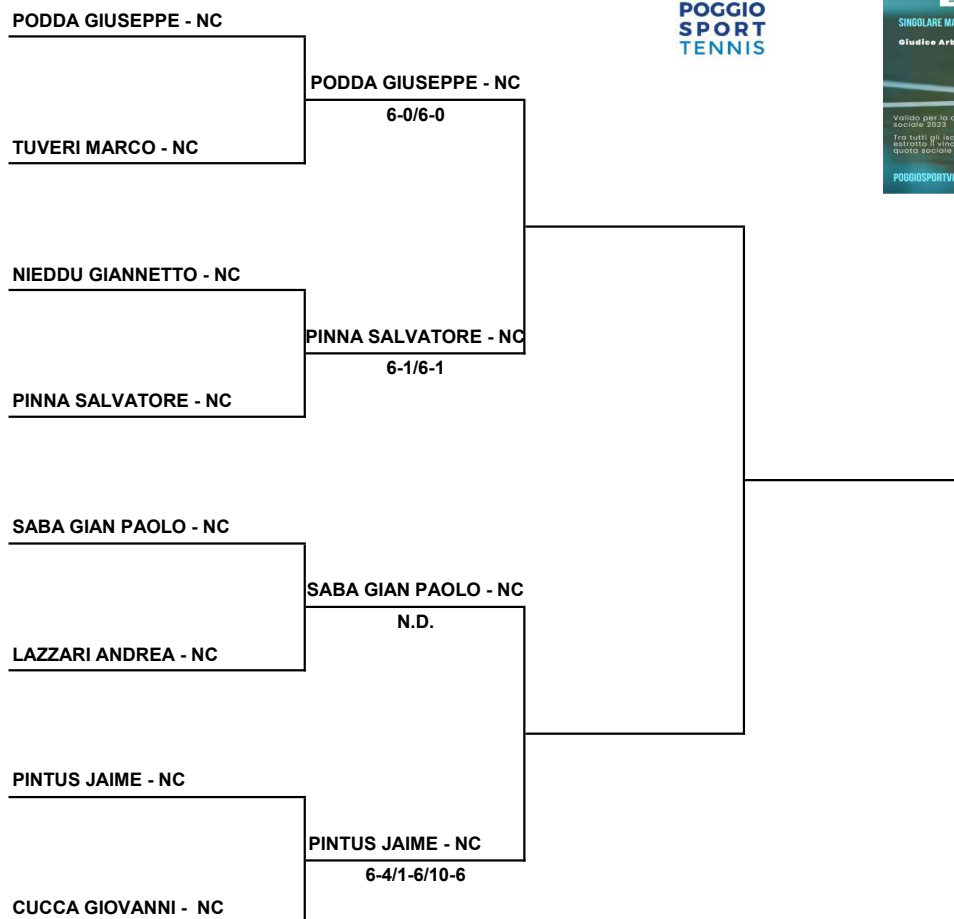

ATZENI GABRIELE - NC

6-4/6-0

ATZENI GABRIELE - NC

MAZZUZZI SIMONE - NC

PODDA FRANCESCO - NC

N.D.

PODDA FRANCESCO - NC

GARAU DIEGO - NC

CASTAGNA IVAN - NC

6-1/6-2

CASTAGNA IVAN - NC

Singolare Maschile Torneo Sociale 2023

Sezione Quarta iscritti n° 24

Il Giudice Arbitro: ARIU LUCA

Singolare Maschile Torneo Sociale 2023

Tabellone Finale iscritti n° 2